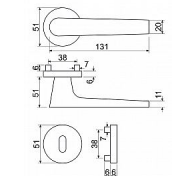

RK.K16.BOLOGNA rozetové kování ANTRACIT

» DVEŘNÍ KOVÁNÍ » INTERIÉROVÉ » Rozetové kulaté

Značka	RICHTER
Kód produktu	MP05202-9064
Balení	1 Ks

Hliníkové kování na kulatých rozetách s vratnou pružinou klik

- Praktické 2 sady šroubů, bez nutnosti jejich zkracování pro dveře tloušťky 40 mm.
- Dodáváno pro tloušťku dveří 32-58 mm.
- Balení vč. spojovacího materiálu, vrtací šablony a návodu na montáž.
- V provedení WC, balení obsahuje čtyřhran o velikosti 6 x 6 mm a redukci 6/8 mm.

Hmotnost netto:

- BB/PZ - 0,57 kg
- WC - 0,69 kg

Povrch:

- antracit (ANT)

Dostupnost sklad SEZAM :

Dostupné sklad dodavatele:

u dodavatele
momentálně nedostupné

Parametry