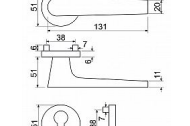

RK.K16.BOLOGNA rozetové kování ANTRACIT

» DVEŘNÍ KOVÁNÍ » INTERIÉROVÉ » Rozetové kulaté

Značka	RICHTER
Kód produktu	MP05202-9064
Balení	1 ks

Hliníkové kování na kulatých rozetách s vratnou pružinou klik

- Praktické 2 sady šroubů, bez nutnosti jejich zkracování pro dveře tloušťky 40 mm.
- Dodáváno pro tloušťku dveří 32-58 mm.
- Balení vč. spojovacího materiálu, vrtací šablony a návodu na montáž.
- V provedení WC, balení obsahuje čtyřhran o velikosti 6 x 6 mm a redukci 6/8 mm.

Hmotnost netto:

- BB/PZ - 0,57 kg
- WC - 0,69 kg

Povrch:

- antracit (ANT)

Dostupnost na hlavním skladě:

skladem u dodavatele

Parametry

Značka	RICHTER
Barva	Antracit