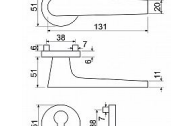

RK.K16.BOLOGNA rozetové kování ANTRACIT

» DVEŘNÍ KOVÁNÍ » INTERIÉROVÉ » Rozetové kulaté

Značka

RICHTER

Kód produktu

MP05202-9064

Balení

1 Ks

Hliníkové kování na kulatých rozetách s vratnou pružinou klik

- Praktické 2 sady šroubů, bez nutnosti jejich zkracování pro dveře tloušťky 40 mm.
- Dodáváno pro tloušťku dveří 32-58 mm.
- Balení vč. spojovacího materiálu, vrtací šablony a návodu na montáž.
- V provedení WC, balení obsahuje čtyřhran o velikosti 6 x 6 mm a redukci 6/8 mm.

Hmotnost netto:

- BB/PZ - 0,57 kg
- WC - 0,69 kg

Povrch:

- antracit (ANT)

Dostupnost sklad SEZAM :

u dodavatele

Dostupné sklad dodavatele:

momentálně nedostupné

Parametry

Značka

RICHTER

Barva

Antracit