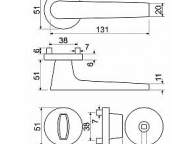

RK.K16.BOLOGNA rozetové kování ANTRACIT

» DVEŘNÍ KOVÁNÍ » INTERIÉROVÉ » Rozetové kulaté

Značka

RICHTER

Kód produktu

MP05202-9064

Balení

1 Ks

Hliníkové kování na kulatých rozetách s vratnou pružinou klik

- Praktické 2 sady šroubů, bez nutnosti jejich zkracování pro dveře tloušťky 40 mm.
- Dodáváno pro tloušťku dveří 32-58 mm.
- Balení vč. spojovacího materiálu, vrtací šablony a návodu na montáž.
- V provedení WC, balení obsahuje čtyřhran o velikosti 6 x 6 mm a redukci 6/8 mm.

Hmotnost netto:

- BB/PZ - 0,57 kg
- WC - 0,69 kg

Povrch:

- antracit (ANT)

Dostupnost sklad SEZAM :

u dodavatele

Dostupné sklad dodavatele:

momentálně nedostupné

Parametry

Značka

RICHTER

Barva

Antracit