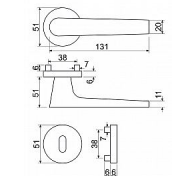

RK.K16.BOLOGNA rozetové kování ANTRACIT

» DVEŘNÍ KOVÁNÍ » INTERIÉROVÉ » Rozetové kulaté

Značka	RICHTER
Kód produktu	MP05202-9064
Balení	1 ks

Hliníkové kování na kulatých rozetách s vratnou pružinou klik

- Praktické 2 sady šroubů, bez nutnosti jejich zkracování pro dveře tloušťky 40 mm.
- Dodáváno pro tloušťku dveří 32-58 mm.
- Balení vč. spojovacího materiálu, vrtací šablony a návodu na montáž.
- V provedení WC, balení obsahuje čtyřhran o velikosti 6 x 6 mm a redukci 6/8 mm.

Hmotnost netto:

- BB/PZ - 0,57 kg
- WC - 0,69 kg

Povrch:

- antracit (ANT)

Dostupnost na hlavním skladě:

skladem u dodavatele

Parametry

Značka	RICHTER
Barva	Antracit