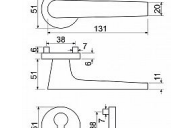

RK.K16.BOLOGNA rozetové kování ANTRACIT

» DVEŘNÍ KOVÁNÍ » INTERIÉROVÉ » Rozetové kulaté

Značka	RICHTER
Kód produktu	MP05202-9064
Balení	1 Ks

Hliníkové kování na kulatých rozetách s vratnou pružinou klik

- Praktické 2 sady šroubů, bez nutnosti jejich zkracování pro dveře tloušťky 40 mm.
- Dodáváno pro tloušťku dveří 32-58 mm.
- Balení vč. spojovacího materiálu, vrtací šablony a návodu na montáž.
- V provedení WC, balení obsahuje čtyřhran o velikosti 6 x 6 mm a redukci 6/8 mm.

Hmotnost netto:

- BB/PZ - 0,57 kg
- WC - 0,69 kg

Povrch:

- antracit (ANT)

Dostupnost sklad SEZAM :

Dostupné sklad dodavatele:

u dodavatele
momentálně nedostupné

Parametry