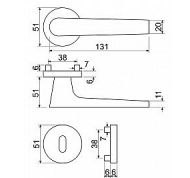

RK.K16.BOLOGNA rozetové kování ANTRACIT

» DVEŘNÍ KOVÁNÍ » INTERIÉROVÉ » Rozetové kulaté

Značka

RICHTER

Kód produktu

MP05202-9064

Balení

1 Ks

Hliníkové kování na kulatých rozetách s vratnou pružinou klik

- Praktické 2 sady šroubů, bez nutnosti jejich zkracování pro dveře tloušťky 40 mm.
- Dodáváno pro tloušťku dveří 32-58 mm.
- Balení vč. spojovacího materiálu, vrtací šablony a návodu na montáž.
- V provedení WC, balení obsahuje čtyřhran o velikosti 6 x 6 mm a redukci 6/8 mm.

Hmotnost netto:

- BB/PZ - 0,57 kg
- WC - 0,69 kg

Povrch:

- antracit (ANT)

Dostupnost sklad SEZAM :

u dodavatele

Dostupné sklad dodavatele:

momentálně nedostupné