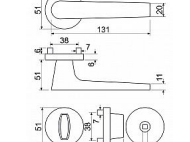

RK.K16.BOLOGNA rozetové kování ANTRACIT

» DVEŘNÍ KOVÁNÍ » INTERIÉROVÉ » Rozetové kulaté

Značka	RICHTER
Kód produktu	MP05202-9064
Balení	1 Ks

Hliníkové kování na kulatých rozetách s vratnou pružinou klik

- Praktické 2 sady šroubů, bez nutnosti jejich zkracování pro dveře tloušťky 40 mm.
- Dodáváno pro tloušťku dveří 32-58 mm.
- Balení vč. spojovacího materiálu, vrtací šablony a návodu na montáž.
- V provedení WC, balení obsahuje čtyřhran o velikosti 6 x 6 mm a redukci 6/8 mm.

Hmotnost netto:

- BB/PZ - 0,57 kg
- WC - 0,69 kg

Povrch:

- antracit (ANT)

Dostupnost sklad SEZAM :

Dostupné sklad dodavatele:

u dodavatele
momentálně nedostupné

Parametry