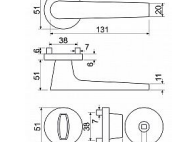

RK.K16.BOLOGNA rozetové kování ANTRACIT

» DVEŘNÍ KOVÁNÍ » INTERIÉROVÉ » Rozetové kulaté

Značka	RICHTER
Kód produktu	MP05202-9064
Balení	1 ks

Hliníkové kování na kulatých rozetách s vratnou pružinou klik

- Praktické 2 sady šroubů, bez nutnosti jejich zkracování pro dveře tloušťky 40 mm.
- Dodáváno pro tloušťku dveří 32-58 mm.
- Balení vč. spojovacího materiálu, vrtací šablony a návodu na montáž.
- V provedení WC, balení obsahuje čtyřhran o velikosti 6 x 6 mm a redukci 6/8 mm.

Hmotnost netto:

- BB/PZ - 0,57 kg
- WC - 0,69 kg

Povrch:

- antracit (ANT)

Dostupnost na hlavním skladě:

skladem u dodavatele

Parametry

Značka	RICHTER
Barva	Antracit