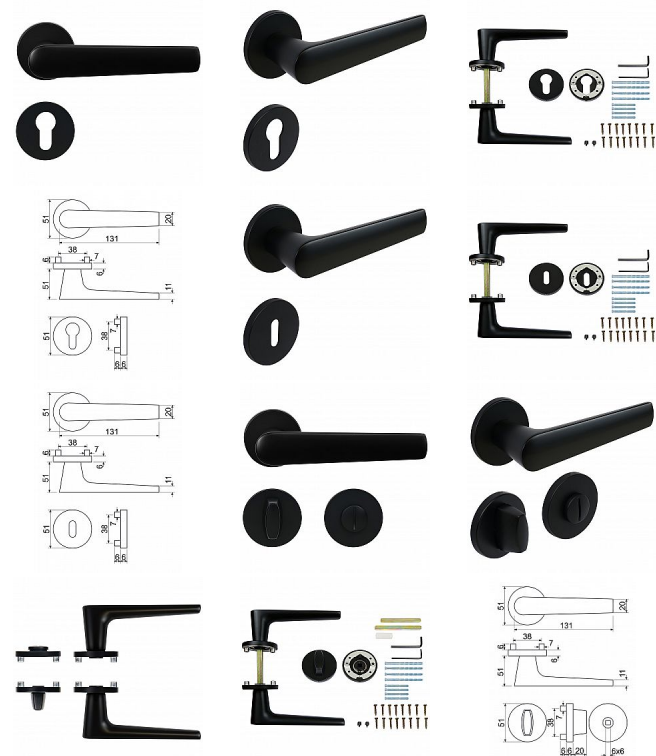

# RK.K16.BOLOGNA rozetové kování černé

» DVEŘNÍ KOVÁNÍ » INTERIÉROVÉ » Rozetové kulaté

Značka	RICHTER
Kód produktu	MP05202-9067
Balení	1 Ks

Hliníkové kování na kulatých rozetách s vratnou pružinou klik

- Praktické 2 sady šroubů, bez nutnosti jejich zkracování pro dveře tloušťky 40 mm.
- Dodáváno pro tloušťku dveří 32-58 mm.
- Balení vč. spojovacího materiálu, vrtací šablony a návodu na montáž.
- V provedení WC, balení obsahuje čtyřhran o velikosti 6 x 6 mm a redukci 6/8 mm.

Hmotnost netto:

- BB/PZ - 0,57 kg
- WC - 0,69 kg

Povrch:

- matná černá (CE)

Dostupnost sklad SEZAM :

Dostupné sklad dodavatele:

u dodavatele  
momentálně nedostupné

## Parametry

Značka	RICHTER
Barva	Černá