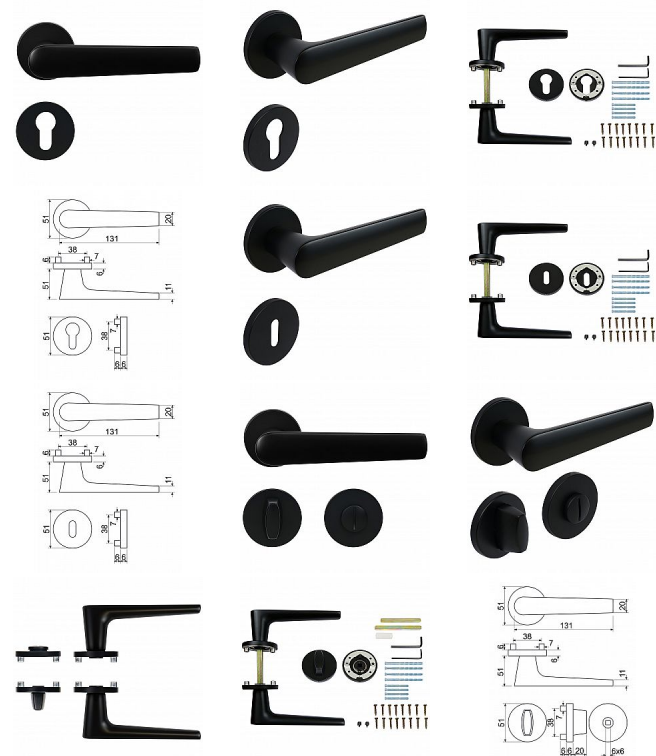

RK.K16.BOLOGNA rozetové kování černé

» DVEŘNÍ KOVÁNÍ » INTERIÉROVÉ » Rozetové kulaté

Značka	RICHTER
Kód produktu	MP05202-9067
Balení	1 Ks

Hliníkové kování na kulatých rozetách s vratnou pružinou klik

- Praktické 2 sady šroubů, bez nutnosti jejich zkracování pro dveře tloušťky 40 mm.
- Dodáváno pro tloušťku dveří 32-58 mm.
- Balení vč. spojovacího materiálu, vrtací šablony a návodu na montáž.
- V provedení WC, balení obsahuje čtyřhran o velikosti 6 x 6 mm a redukci 6/8 mm.

Hmotnost netto:

- BB/PZ - 0,57 kg
- WC - 0,69 kg

Povrch:

- matná černá (CE)

Dostupnost sklad SEZAM :

Dostupné sklad dodavatele:

u dodavatele

momentálně nedostupné

Parametry

Značka	RICHTER
Barva	Černá