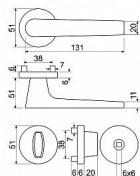

RK.K16.BOLOGNA rozetové kování matný nikl

» DVEŘNÍ KOVÁNÍ » INTERIÉROVÉ » Rozetové kulaté

Značka	RICHTER
Kód produktu	MP05202-9060
Balení	1 Ks

Hliníkové kování na kulatých rozetách s vratnou pružinou klik

- Praktické 2 sady šroubů, bez nutnosti jejich zkracování pro dveře tloušťky 40 mm.
- Dodáváno pro tloušťku dveří 32-58 mm.
- Balení vč. spojovacího materiálu, vrtací šablony a návodu na montáž.
- V provedení WC, balení obsahuje čtyřhran o velikosti 6 x 6 mm a redukci 6/8 mm.

Hmotnost netto:

- BB/PZ - 0,57 kg
- WC - 0,69 kg

Povrch:

- nikl matný (NIMAT)

Dostupnost sklad SEZAM :

Dostupné sklad dodavatele:

u dodavatele

momentálně nedostupné

Parametry

Značka	RICHTER
Barva	Satén nikl, stříbrná