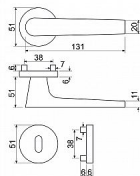

RK.K16.BOLOGNA rozetové kování matný nikl

» DVEŘNÍ KOVÁNÍ » INTERIÉROVÉ » Rozetové kulaté

Značka	RICHTER
Kód produktu	MP05202-9060
Balení	1 Ks

Hliníkové kování na kulatých rozetách s vratnou pružinou klik

- Praktické 2 sady šroubů, bez nutnosti jejich zkracování pro dveře tloušťky 40 mm.
- Dodáváno pro tloušťku dveří 32-58 mm.
- Balení vč. spojovacího materiálu, vrtací šablony a návodu na montáž.
- V provedení WC, balení obsahuje čtyřhran o velikosti 6 x 6 mm a redukci 6/8 mm.

Hmotnost netto:

- BB/PZ - 0,57 kg
- WC - 0,69 kg

Povrch:

- nikl matný (NIMAT)

Dostupnost sklad SEZAM :

Dostupné sklad dodavatele:

u dodavatele

momentálně nedostupné

Parametry

Značka	RICHTER
Barva	Satén nikl, stříbrná