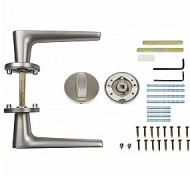

RK.K16.BOLOGNA rozetové kování matný nikl

» DVEŘNÍ KOVÁNÍ » INTERIÉROVÉ » Rozetové kulaté

Značka	RICHTER
Kód produktu	MP05202-9060
Balení	1 Ks

Hliníkové kování na kulatých rozetách s vratnou pružinou klik

- Praktické 2 sady šroubů, bez nutnosti jejich zkracování pro dveře tloušťky 40 mm.
- Dodáváno pro tloušťku dveří 32-58 mm.
- Balení vč. spojovacího materiálu, vrtací šablony a návodu na montáž.
- V provedení WC, balení obsahuje čtyřhran o velikosti 6 x 6 mm a redukci 6/8 mm.

Hmotnost netto:

- BB/PZ - 0,57 kg
- WC - 0,69 kg

Povrch:

- nikl matný (NIMAT)

Dostupnost sklad SEZAM :

Dostupné sklad dodavatele:

u dodavatele

momentálně nedostupné

Parametry

Značka	RICHTER
Barva	Satén nikl, stříbrná