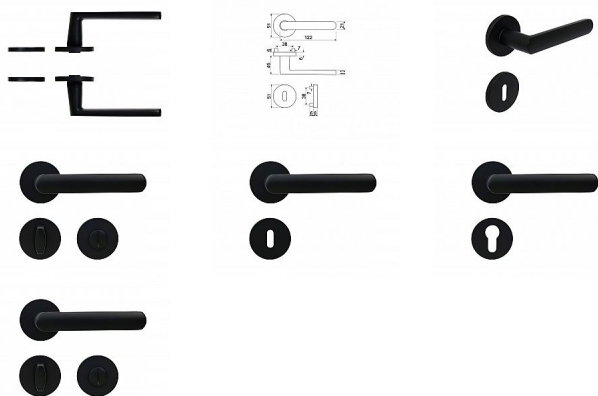

RK.K16.COMO rozetové kování černé

» DVEŘNÍ KOVÁNÍ » INTERIÉROVÉ » Rozetové kulaté

Značka	RICHTER
Kód produktu	MP05202-9000
Balení	0 ks

Hliníkové kování na kulatých rozetách s vratnou pružinou klik

Dostupnost na hlavním skladě: skladem u dodavatele

Popis

Dodáváno pro tloušťku dveří 32 - 58 mm
Balení vč. spodních rozet (BB, PZ, WC), spojovacího materiálu, vrtací šablony a návodu na montáž
WC balení obsahuje čtyřhran o velikosti 6 x 6 mm a redukci 6/8 mm

Povrch:

matná černá (CE)

Parametry

Značka	RICHTER
--------	---------