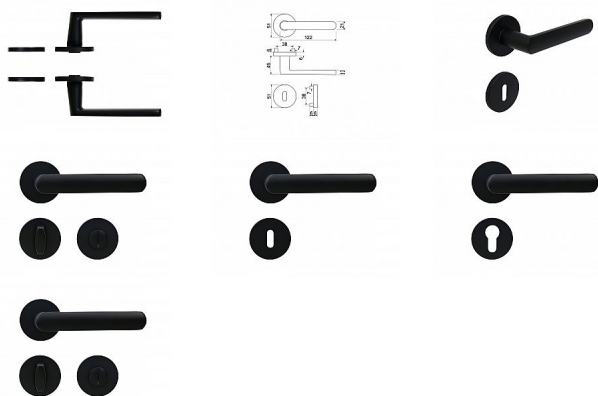

# RK.K16.COMO rozetové kování černé

» DVEŘNÍ KOVÁNÍ » INTERIÉROVÉ » Rozetové kulaté

Značka	RICHTER
Kód produktu	MP05202-9000
Balení	0 ks

Hliníkové kování na kulatých rozetách s vratnou pružinou klik

Dostupnost na hlavním skladě: skladem

## Popis

Dodáváno pro tloušťku dveří 32 - 58 mm  
Balení vč. spodních rozet (BB, PZ, WC), spojovacího materiálu, vrtací šablony a návodu na montáž  
WC balení obsahuje čtyřhran o velikosti 6 x 6 mm a redukci 6/8 mm

Povrch:

matná černá (CE)