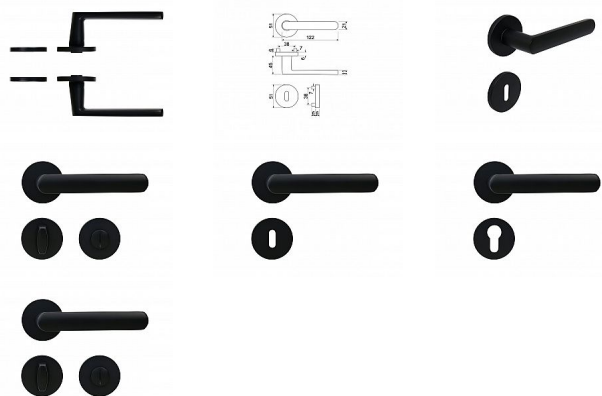

RK.K16.COMO rozetové kování černé

» DVEŘNÍ KOVÁNÍ » INTERIÉROVÉ » Rozetové kulaté

Popis

Dodáváno pro tloušťku dveří 32 - 58 mm Balení vč. spodních rozet (BB, PZ, WC), spojovacího materiálu, vrtací šablony a návodu na montáž WC balení obsahuje čtyřhran o velikosti 6 x 6 mm a redukci 6/8 mm Povrch: matná černá (CE)

Značka

RICHTER

Kód produktu

MP05202-9000

Hliníkové kování na kulatých rozetách s vratnou pružinou klik

Dostupnost sklad SEZAM :

u dodavatele

Dostupné sklad dodavatele: