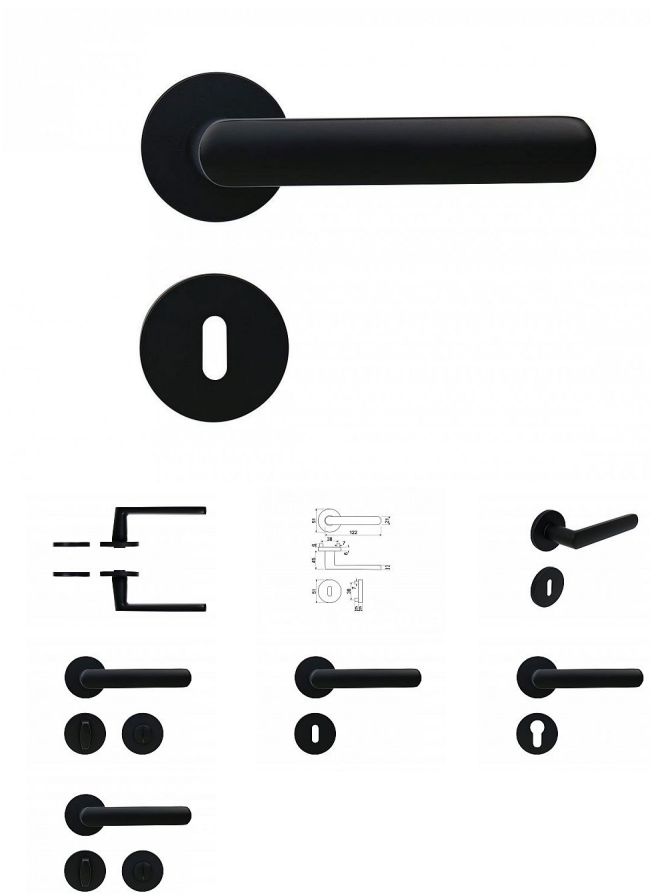

RK.K16.COMO rozetové kování černé

» DVEŘNÍ KOVÁNÍ » INTERIÉROVÉ » Rozetové kulaté

Značka

RICHTER

Kód produktu

MP05202-9000

Hliníkové kování na kulatých rozetách s vratnou pružinou klik

Dostupnost sklad SEZAM :

u dodavatele

Dostupné sklad dodavatele:

momentálně nedostupné

Popis

Dodáváno pro tloušťku dveří 32 - 58 mm Balení vč. spodních rozet (BB, PZ, WC), spojovacího materiálu, vrtací šablony a návodu na montáž WC balení obsahuje čtyřhran o velikosti 6 x 6 mm a redukci 6/8 mm Povrch: matná černá (CE)

Parametry

Značka

RICHTER