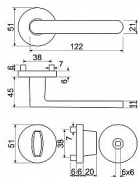

RK.K16.COMO rozetové kování matný nikel

» DVEŘNÍ KOVÁNÍ » BEZPEČNOSTNÍ A OCHRANNÉ » Rozetové

Značka

RICHTER

Kód produktu

MP05202-9003

Balení

1 Ks

Hliníkové kování na kulatých rozetách s vratnou pružinou
klik

Dodáváno pro tloušťku dveří 32 - 58 mm.
Balení vč. spodních rozet (BB, PZ, WC), spojovacího
materiálu, vrtací šablony a návodu na montáž
WC balení obsahuje čtyřhran o velikosti 6 x 6 mm a
redukci 6/8 mm

Hmotnost netto:

PZ - 0,46 kg

Dostupnost sklad SEZAM :

u dodavatele

Dostupné sklad dodavatele:

momentálně nedostupné