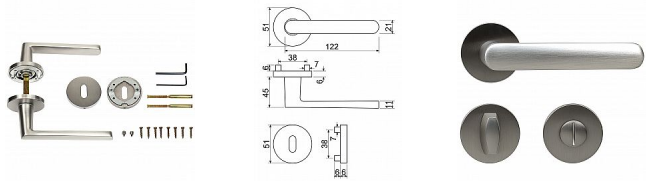

# RK.K16.COMO rozetové kování matný nikel

» DVEŘNÍ KOVÁNÍ » BEZPEČNOSTNÍ A OCHRANNÉ » Rozetové

Značka

RICHTER

Kód produktu

MP05202-9003

Balení

1 Ks

Hliníkové kování na kulatých rozetách s vratnou pružinou  
klik

Dodáváno pro tloušťku dveří 32 - 58 mm.  
Balení vč. spodních rozet (BB, PZ, WC), spojovacího  
materiálu, vrtací šablony a návodu na montáž  
WC balení obsahuje čtyřhran o velikosti 6 x 6 mm a  
redukci 6/8 mm

# RK.K16.COMO rozetové kování matný nikel

» DVEŘNÍ KOVÁNÍ » BEZPEČNOSTNÍ A OCHRANNÉ » Rozetové