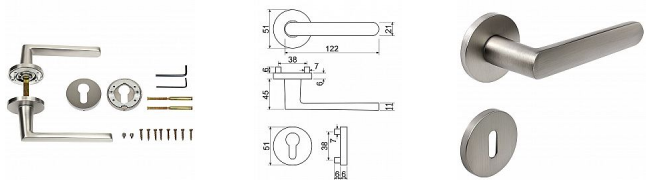

# RK.K16.COMO rozetové kování matný nikel

» DVEŘNÍ KOVÁNÍ » BEZPEČNOSTNÍ A OCHRANNÉ » Rozetové

Značka

RICHTER

Kód produktu

MP05202-9003

Balení

1 Ks

Hliníkové kování na kulatých rozetách s vratnou pružinou  
klik

Dodáváno pro tloušťku dveří 32 - 58 mm.  
Balení vč. spodních rozet (BB, PZ, WC), spojovacího  
materiálu, vrtací šablony a návodu na montáž  
WC balení obsahuje čtyřhran o velikosti 6 x 6 mm a  
redukci 6/8 mm

# RK.K16.COMO rozetové kování matný nikel

» DVEŘNÍ KOVÁNÍ » BEZPEČNOSTNÍ A OCHRANNÉ » Rozetové