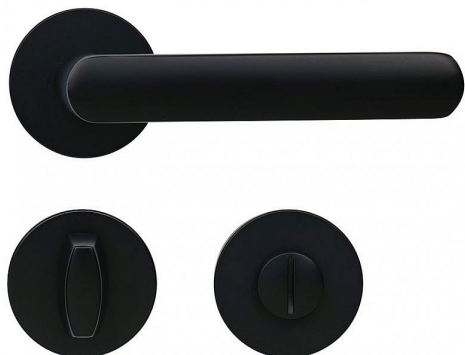

RK.K16.COMO.WC ČERNÁ

» DVEŘNÍ KOVÁNÍ » BEZPEČNOSTNÍ A OCHRANNÉ » Rozetové

Popis

Dodáváno pro tloušťku dveří 32 – 58 mm Balení vč. spodních rozet (BB, PZ, WC), spojovacího materiálu, vrtací šablony a návodu na montáž WC balení obsahuje čtyřhran o velikosti 6 x 6 mm a redukci 6/8 mm Povrch: matná černá (CE)

Dodavatelské číslo	0308-39764
Značka	RICHTER
Kód produktu	05202-9002
Balení	1 Ks

Hliníkové kování na kulatých rozetách s vratnou pružinou klik

Dostupnost sklad SEZAM : u dodavatele
Dostupné sklad dodavatele: sklad dodavatele

Parametry

Značka	RICHTER
Barva	Černá