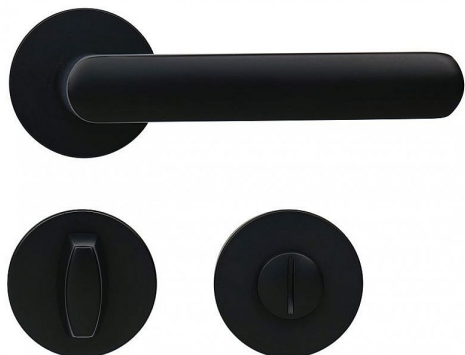

RK.K16.COMO.WC ČERNÁ

» DVEŘNÍ KOVÁNÍ » INTERIÉROVÉ » Rozetové kulaté

Popis

Dodáváno pro tloušťku dveří 32 – 58 mm
Balení vč. spodních rozet (BB, PZ, WC), spojovacího materiálu, vrtací šablony a návodu na montáž
WC balení obsahuje čtyřhran o velikosti 6 x 6 mm a redukci 6/8 mm

Povrch:

matná černá (CE)

Dodavatelské číslo	0308-39764
Značka	RICHTER
Kód produktu	05202-9002
Balení	1 ks

Hliníkové kování na kulatých rozetách s vratnou pružinou klik

Dostupnost na hlavním skladě: skladem u dodavatele

Parametry

Značka	RICHTER
Barva	Černá