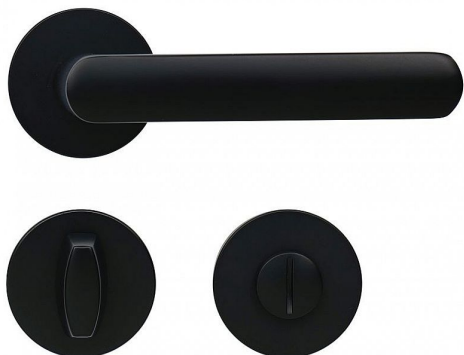

RK.K16.COMO.WC ČERNÁ

» DVEŘNÍ KOVÁNÍ » BEZPEČNOSTNÍ A OCHRANNÉ » Rozetové

Popis

Dodáváno pro tloušťku dveří 32 – 58 mm Balení vč. spodních rozet (BB, PZ, WC), spojovacího materiálu, vrtací šablony a návodu na montáž WC balení obsahuje čtyřhran o velikosti 6 x 6 mm a redukci 6/8 mm Povrch: matná černá (CE)

Dodavatelské číslo	0308-39764
Značka	RICHTER
Kód produktu	05202-9002
Balení	1 Ks

Hliníkové kování na kulatých rozetách s vratnou pružinou klik

Dostupnost sklad SEZAM : u dodavatele
Dostupné sklad dodavatele: sklad dodavatele

Parametry

Značka	RICHTER
Barva	Černá