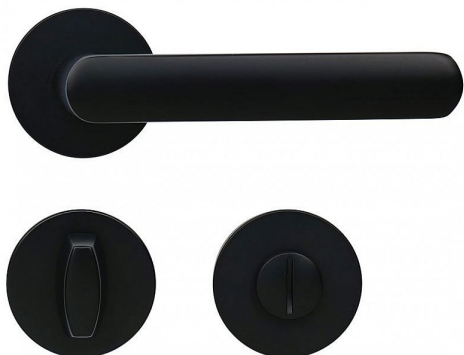

RK.K16.COMO.WC ČERNÁ

» DVEŘNÍ KOVÁNÍ » INTERIÉROVÉ » Rozetové kulaté

Popis

Dodáváno pro tloušťku dveří 32 - 58 mm
Balení vč. spodních rozet (BB, PZ, WC), spojovacího materiálu, vrtací šablony a návodu na montáž
WC balení obsahuje čtyřhran o velikosti 6 x 6 mm a redukci 6/8 mm

Povrch:

matná černá (CE)

Dodavatelské číslo	0308-39764
Značka	RICHTER
Kód produktu	05202-9002
Balení	1 ks

Hliníkové kování na kulatých rozetách s vratnou pružinou klik

Dostupnost na hlavním skladě: skladem

Parametry

Značka	RICHTER
Barva	Černá