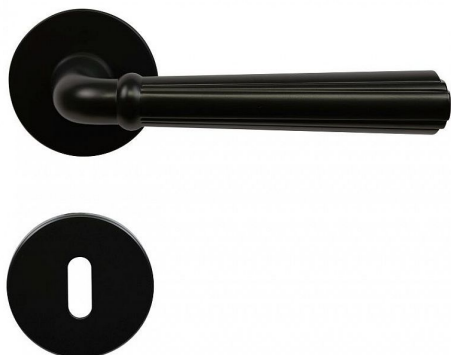

# RK.K16.FIRENZE černá klíč

» DVEŘNÍ KOVÁNÍ » INTERIÉROVÉ » Rozetové kulaté

## Popis

Použitý materiál vykazuje vysokou pevnost a odolnost povrchu proti opotřebení • Přesné opracování hran. • Praktické 2 sady šroubů, bez nutnosti jejich zkracování pro dveře tloušťky 40 mm • Dodáváno pro tloušťku dveří 32-58 mm • Balení vč. spojovacího materiálu, vrtací šablony a návodu na montáž • V provedení WC, balení obsahuje čtyřhran o velikosti 6 x 6 mm a redukci 6/8 mm Hmotnost netto: • WC - 0,90 kg Povrch: černá matná

Dodavatelské číslo	0308-44997
Značka	RICHTER
Kód produktu	05202-9050
Balení	1 Ks

Zamakové kování na kulatých rozetách s vratnou pružinou klik

Dostupnost sklad SEZAM : u dodavatele  
Dostupné sklad dodavatele: sklad dodavatele

## Parametry

Značka	RICHTER
Barva	Černá