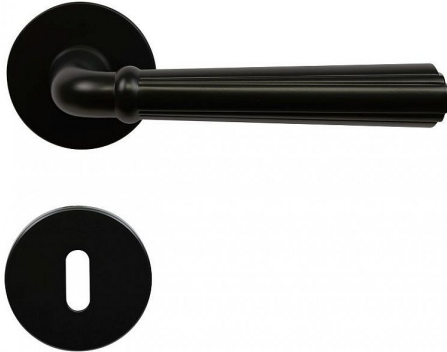

# RK.K16.FIRENZE černá klíč

» DVEŘNÍ KOVÁNÍ » INTERIÉROVÉ » Rozetové kulaté

## Popis

Použitý materiál vykazuje vysokou pevnost a odolnost povrchu proti opotřebení

- Přesné opracování hran.
- Praktické 2 sady šroubů, bez nutnosti jejich zkracování pro dveře tloušťky 40 mm
- Dodáváno pro tloušťku dveří 32-58 mm
- Balení vč. spojovacího materiálu, vrtací šablony a návodu na montáž
- V provedení WC, balení obsahuje čtyřhran o velikosti 6 x 6 mm a redukci 6/8 mm

Hmotnost netto:

- WC - 0,90 kg

Povrch:

černá matná

Dodavatelské číslo	0308-44997
Značka	RICHTER
Kód produktu	05202-9050
Balení	1 ks

Zamakové kování na kulatých rozetách s vratnou pružinou klik

Dostupnost na hlavním skladě: skladem u dodavatele

## Parametry

Značka	RICHTER
Barva	Černá