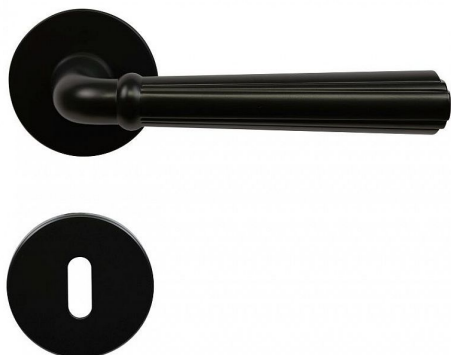

RK.K16.FIRENZE černá klíč

» DVEŘNÍ KOVÁNÍ » INTERIÉROVÉ » Rozetové kulaté

Popis

Použitý materiál vykazuje vysokou pevnost a odolnost povrchu proti opotřebení • Přesné opracování hran. • Praktické 2 sady šroubů, bez nutnosti jejich zkracování pro dveře tloušťky 40 mm • Dodáváno pro tloušťku dveří 32-58 mm • Balení vč. spojovacího materiálu, vrtací šablony a návodu na montáž • V provedení WC, balení obsahuje čtyřhran o velikosti 6 x 6 mm a redukci 6/8 mm Hmotnost netto: • WC - 0,90 kg Povrch: černá matná

Dodavatelské číslo	0308-44997
Značka	RICHTER
Kód produktu	05202-9050
Balení	1 Ks

Zamakové kování na kulatých rozetách s vratnou pružinou klik

Dostupnost sklad SEZAM : u dodavatele
Dostupné sklad dodavatele: sklad dodavatele

Parametry

Značka	RICHTER
Barva	Černá