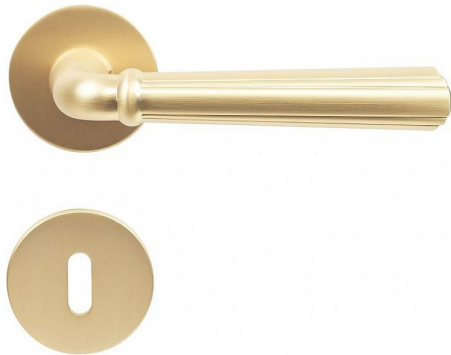

RK.K16.FIRENZE mosaz matná klíč

» DVEŘNÍ KOVÁNÍ » INTERIÉROVÉ » Rozetové kulaté

Popis

Použitý materiál vykazuje vysokou pevnost a odolnost povrchu proti opotřebení

- Přesné opracování hran.
- Praktické 2 sady šroubů, bez nutnosti jejich zkracování pro dveře tloušťky 40 mm
- Dodáváno pro tloušťku dveří 32-58 mm
- Balení vč. spojovacího materiálu, vrtací šablony a návodu na montáž
- V provedení WC, balení obsahuje čtyřhran o velikosti 6 x 6 mm a redukci 6/8 mm

Hmotnost netto:

- WC - 0,90 kg

Povrch:

- matná mosaz (MS),

Dodavatelské číslo	0308-45024
Značka	RICHTER
Kód produktu	05202-9053
Balení	1 ks

Zamakové kování na kulatých rozetách s vratnou pružinou klik

Dostupnost na hlavním skladě: skladem u dodavatele

Parametry

Značka	RICHTER
Barva	Surová mosaz