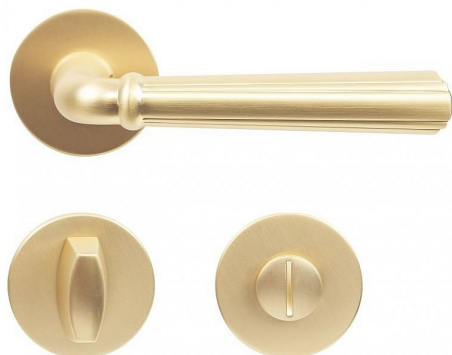

RK.K16.FIRENZE mosaz matná WC

» DVEŘNÍ KOVÁNÍ » INTERIÉROVÉ » Rozetové kulaté

Popis

Použitý materiál vykazuje vysokou pevnost a odolnost povrchu proti opotřebení • Přesné opracování hran. • Praktické 2 sady šroubů, bez nutnosti jejich zkracování pro dveře tloušťky 40 mm • Dodáváno pro tloušťku dveří 32-58 mm • Balení vč. spojovacího materiálu, vrtací šablony a návodu na montáž • V provedení WC, balení obsahuje čtyřhran o velikosti 6 x 6 mm a redukci 6/8 mm Hmotnost netto: • WC - 0,90 kg Povrch: • matná mosaz (MS),

Dodavatelské číslo	0308-45031
Značka	RICHTER
Kód produktu	05202-9055
Balení	1 Ks

Zamakové kování na kulatých rozetách s vratnou pružinou klik

Dostupnost sklad SEZAM : u dodavatele
Dostupné sklad dodavatele: sklad dodavatele

Parametry

Značka	RICHTER
Barva	Surová mosaz