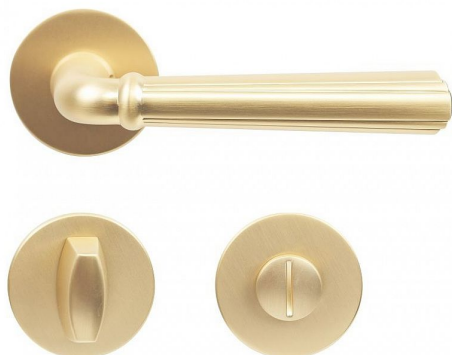

RK.K16.FIRENZE mosaz matná WC

» DVEŘNÍ KOVÁNÍ » INTERIÉROVÉ » Rozetové kulaté

Popis

Použitý materiál vykazuje vysokou pevnost a odolnost povrchu proti opotřebení

- Přesné opracování hran.
- Praktické 2 sady šroubů, bez nutnosti jejich zkracování pro dveře tloušťky 40 mm
- Dodáváno pro tloušťku dveří 32-58 mm
- Balení vč. spojovacího materiálu, vrtací šablony a návodu na montáž
- V provedení WC, balení obsahuje čtyřhran o velikosti 6 x 6 mm a redukci 6/8 mm

Hmotnost netto:

- WC - 0,90 kg

Povrch:

- matná mosaz (MS),

Dodavatelské číslo	0308-45031
Značka	RICHTER
Kód produktu	05202-9055
Balení	1 ks

Zamakové kování na kulatých rozetách s vratnou pružinou klik

Dostupnost na hlavním skladě: skladem u dodavatele

Parametry

Značka	RICHTER
Barva	Surová mosaz