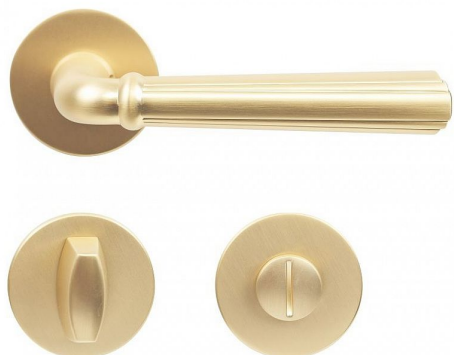

RK.K16.FIRENZE mosaz matná WC

» DVEŘNÍ KOVÁNÍ » INTERIÉROVÉ » Rozetové kulaté

Popis

Použitý materiál vykazuje vysokou pevnost a odolnost povrchu proti opotřebení • Přesné opracování hran. • Praktické 2 sady šroubů, bez nutnosti jejich zkracování pro dveře tloušťky 40 mm • Dodáváno pro tloušťku dveří 32-58 mm • Balení vč. spojovacího materiálu, vrtací šablony a návodu na montáž • V provedení WC, balení obsahuje čtyřhran o velikosti 6 x 6 mm a redukci 6/8 mm Hmotnost netto: • WC - 0,90 kg Povrch: • matná mosaz (MS),

Dodavatelské číslo	0308-45031
Značka	RICHTER
Kód produktu	05202-9055
Balení	1 Ks

Zamakové kování na kulatých rozetách s vratnou pružinou klik

Dostupnost sklad SEZAM : u dodavatele
Dostupné sklad dodavatele: sklad dodavatele

Parametry

Značka	RICHTER
Barva	Surová mosaz