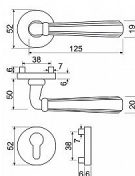

RK.K16.FIRENZE rozetové kování černé

» DVEŘNÍ KOVÁNÍ » INTERIÉROVÉ » Rozetové kulaté

Popis

Použitý materiál vykazuje vysokou pevnost a odolnost povrchu proti opotřebení • Přesné opracování hran. • Praktické 2 sady šroubů, bez nutnosti jejich zkracování pro dveře tloušťky 40 mm • Dodáváno pro tloušťku dveří 32-58 mm • Balení vč. spojovacího materiálu, vrtací šablony a návodu na montáž • V provedení WC, balení obsahuje čtyřhran o velikosti 6 x 6 mm a redukci 6/8 mm Hmotnost netto: • WC - 0,90 kg Povrch: černá matná

Značka

RICHTER

Kód produktu

MP05202-9050

Zamakové kování na kulatých rozetách s vratnou pružinou klik

Dostupnost sklad SEZAM :

u dodavatele

Dostupné sklad dodavatele: