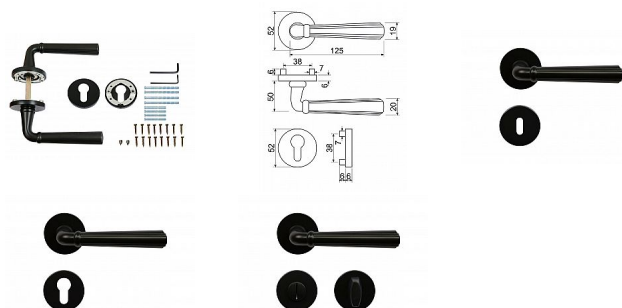

# RK.K16.FIRENZE rozetové kování černé

» DVEŘNÍ KOVÁNÍ » INTERIÉROVÉ » Rozetové kulaté

## Popis

Použitý materiál vykazuje vysokou pevnost a odolnost povrchu proti opotřebení • Přesné opracování hran. • Praktické 2 sady šroubů, bez nutnosti jejich zkracování pro dveře tloušťky 40 mm • Dodáváno pro tloušťku dveří 32-58 mm • Balení vč. spojovacího materiálu, vrtací šablony a návodu na montáž • V provedení WC, balení obsahuje čtyřhran o velikosti 6 x 6 mm a redukci 6/8 mm Hmotnost netto: • WC - 0,90 kg Povrch: černá matná

Značka

RICHTER

Kód produktu

MP05202-9050

Zamakové kování na kulatých rozetách s vratnou pružinou klik

Dostupnost sklad SEZAM :

u dodavatele

Dostupné sklad dodavatele: