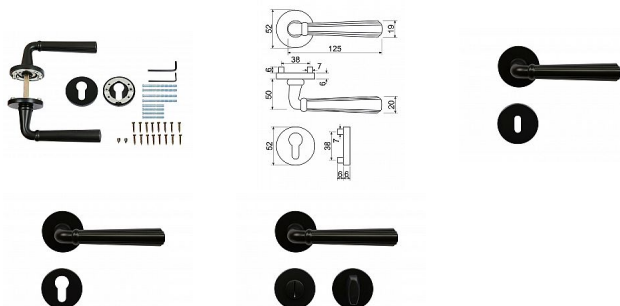

RK.K16.FIRENZE rozetové kování černé

» DVEŘNÍ KOVÁNÍ » INTERIÉROVÉ » Rozetové kulaté

Značka	RICHTER
Kód produktu	MP05202-9050
Balení	0 ks

Zamakové kování na kulatých rozetách s vratnou pružinou klik

Dostupnost na hlavním skladě: skladem u dodavatele

Popis

Použitý materiál vykazuje vysokou pevnost a odolnost povrchu proti opotřebení

- Přesné opracování hran.
- Praktické 2 sady šroubů, bez nutnosti jejich zkracování pro dveře tloušťky 40 mm
- Dodáváno pro tloušťku dveří 32-58 mm
- Balení vč. spojovacího materiálu, vrtací šablony a návodu na montáž
- V provedení WC, balení obsahuje čtyřhran o velikosti 6 x 6 mm a redukci 6/8 mm

Hmotnost netto:

- WC - 0,90 kg

Povrch:

černá matná

Parametry

Značka	RICHTER
--------	---------