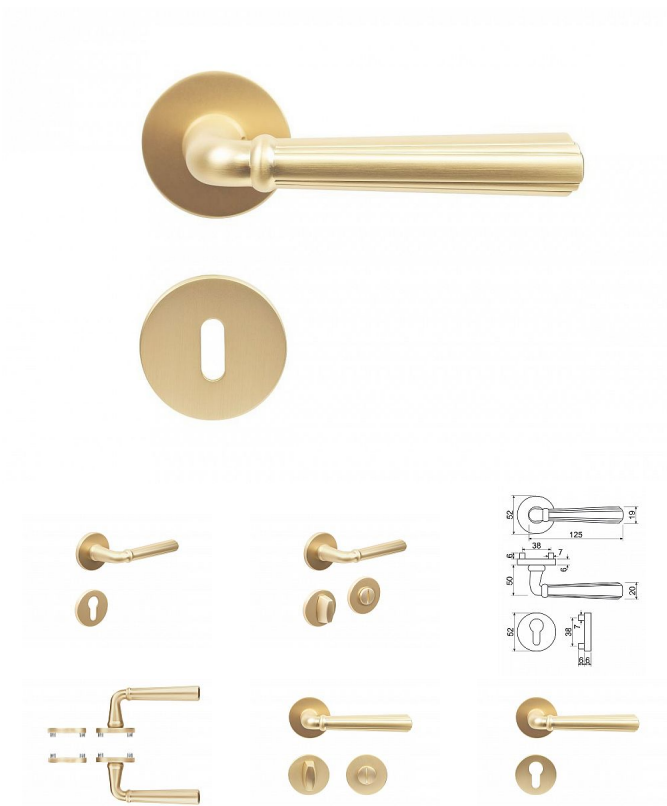

RK.K16.FIRENZE rozetové kování matná mosaz

» DVEŘNÍ KOVÁNÍ » INTERIÉROVÉ » Rozetové kulaté

Popis

Použitý materiál vykazuje vysokou pevnost a odolnost povrchu proti opotřebení

- Přesné opracování hran.
- Praktické 2 sady šroubů, bez nutnosti jejich zkracování pro dveře tloušťky 40 mm
- Dodáváno pro tloušťku dveří 32-58 mm
- Balení vč. spojovacího materiálu, vrtací šablony a návodu na montáž
- V provedení WC, balení obsahuje čtyřhran o velikosti 6 x 6 mm a redukci 6/8 mm

Hmotnost netto:

- WC - 0,90 kg

Povrch:

- matná mosaz (MS),

Značka

RICHTER

Kód produktu

MP05202-9053

Balení

0 ks

Zamakové kování na kulatých rozetách s vratnou pružinou klik

Dostupnost na hlavním skladě:

skladem u dodavatele

Parametry

Značka

RICHTER