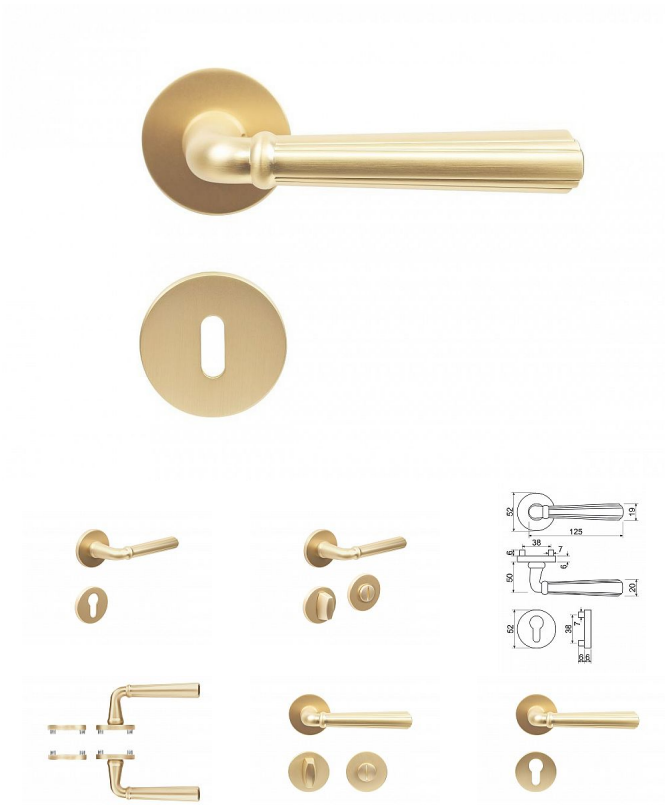

# RK.K16.FIRENZE rozetové kování matná mosaz

» DVEŘNÍ KOVÁNÍ » INTERIÉROVÉ » Rozetové kulaté

## Popis

Použitý materiál vykazuje vysokou pevnost a odolnost povrchu proti opotřebení

- Přesné opracování hran.
- Praktické 2 sady šroubů, bez nutnosti jejich zkracování pro dveře tloušťky 40 mm
- Dodáváno pro tloušťku dveří 32-58 mm
- Balení vč. spojovacího materiálu, vrtací šablony a návodu na montáž
- V provedení WC, balení obsahuje čtyřhran o velikosti 6 x 6 mm a redukci 6/8 mm

Hmotnost netto:

- WC - 0,90 kg

Povrch:

- matná mosaz (MS),

Značka

RICHTER

Kód produktu

MP05202-9053

Balení

0 ks

Zamakové kování na kulatých rozetách s vratnou pružinou klik

Dostupnost na hlavním skladě:

skladem u dodavatele