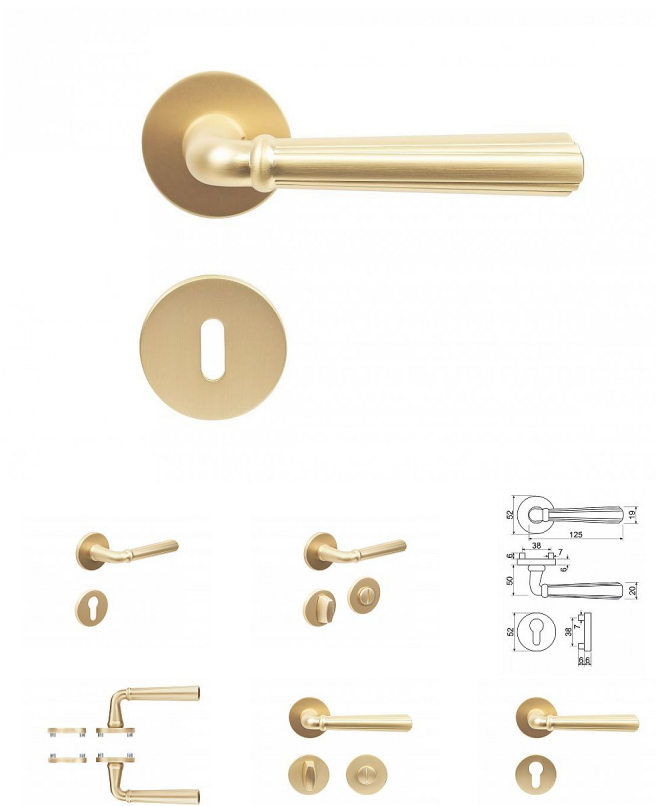

RK.K16.FIRENZE rozetové kování matná mosaz

» DVEŘNÍ KOVÁNÍ » INTERIÉROVÉ » Rozetové kulaté

Popis

Použitý materiál vykazuje vysokou pevnost a odolnost povrchu proti opotřebení • Přesné opracování hran. • Praktické 2 sady šroubů, bez nutnosti jejich zkracování pro dveře tloušťky 40 mm • Dodáváno pro tloušťku dveří 32-58 mm • Balení vč. spojovacího materiálu, vrtací šablony a návodu na montáž • V provedení WC, balení obsahuje čtyřhran o velikosti 6 x 6 mm a redukci 6/8 mm Hmotnost netto: • WC - 0,90 kg Povrch: • matná mosaz (MS),

Značka

RICHTER

Kód produktu

MP05202-9053

Zamakové kování na kulatých rozetách s vratnou pružinou klik

Dostupnost sklad SEZAM :

u dodavatele

Dostupné sklad dodavatele: