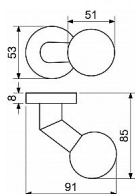

RK.KNOB.02.koule KULATÁ ROZETA FIXNÍ

» DVEŘNÍ KOVÁNÍ » KOULE, MADLA

Popis

Balení vč. montážního materiálu.

Dodáváno po 1 ks bez spodních rozet (BB, PZ, WC, BL).

Hmotnost netto: 0,23 kg

Povrch:

matná nerez (N)

h rozet

Dodavatelské číslo	0357-35193
Značka	RICHTER
Kód produktu	05203-0230
Balení	1 ks

Nerezová koule fixní

Dostupnost na hlavním skladě: skladem

Parametry

Značka	RICHTER
Barva	Nerez mat, F9 imitace nerez