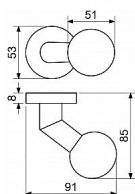

# RK.KNOB.02.koule KULATÁ ROZETA FIXNÍ

» DVEŘNÍ KOVÁNÍ » KOULE, MADLA

## Popis

Balení vč. montážního materiálu. Dodáváno po 1 ks bez spodních rozet (BB, PZ, WC, BL). Hmotnost netto: 0,23 kg Povrch: matná nerez (N) h rozet

|                    |               |
|--------------------|---------------|
| Dodavatelské číslo | 0357-35193    |
| EAN                | 8592218035193 |
| Značka             | RICHTER       |
| Kód produktu       | 05203-0230    |
| Balení             | 1 Ks          |