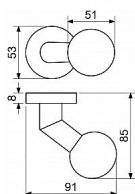

# RK.KNOB.02.koule KULATÁ ROZETA FIXNÍ

» DVEŘNÍ KOVÁNÍ » KOULE, MADLA

## Popis

Balení vč. montážního materiálu. Dodáváno po 1 ks bez spodních rozet (BB, PZ, WC, BL). Hmotnost netto: 0,23 kg Povrch: matná nerez (N) h rozet

Dodavatelské číslo	0357-35193
EAN	8592218035193
Značka	RICHTER
Kód produktu	05203-0230
Balení	1 Ks