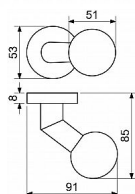

RK.KNOB.02.koule KULATÁ ROZETA FIXNÍ

» DVEŘNÍ KOVÁNÍ » KOULE, MADLA

Značka

RICHTER

Kód produktu

MP05203-0230

Balení

1 ks

Nerezová koule fixní

Dostupnost na hlavním skladě:

skladem

Popis

Balení vč. montážního materiálu.

Dodáváno po 1 ks bez spodních rozet (BB, PZ, WC, BL).

Hmotnost netto: 0,23 kg

Povrch:

matná nerez (N)

h rozet

Parametry

Značka

RICHTER