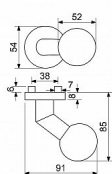

RK.KNOB.02.koule KULATÁ ROZETA FIXNÍ

» DVEŘNÍ KOVÁNÍ » KOULE, MADLA

Značka

RICHTER

Kód produktu

MP05203-0230

Balení

1 ks

Nerezová koule fixní

Dostupnost na hlavním skladě:

skladem

Popis

Balení vč. montážního materiálu.

Dodáváno po 1 ks bez spodních rozet (BB, PZ, WC, BL).

Hmotnost netto: 0,23 kg

Povrch:

matná nerez (N)

h rozet

Parametry

Značka

RICHTER