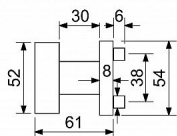

RK.KNOB.03.ČERNÁ FIX

» DVEŘNÍ KOVÁNÍ » KOULE, MADLA

Popis

• Balení vč. montážního materiálu • Dodáváno po 1 ks bez spodních rozet (BB, PZ, WC, BL)

Dodavatelské číslo	0357-39504
Značka	RICHTER
Kód produktu	05203-0281
Balení	1 Ks

Nerezová koule na kulatých rozetách

Dostupnost sklad SEZAM : u dodavatele
Dostupné sklad dodavatele: sklad dodavatele

Parametry

Značka	RICHTER
Barva	Černá