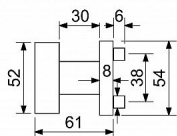

RK.KNOB.03.ČERNÁ otočný LEVÝ

» DVEŘNÍ KOVÁNÍ » KOULE, MADLA

Popis

• Balení vč. montážního materiálu • Dodáváno po 1 ks bez spodních rozet (BB, PZ, WC, BL)

Dodavatelské číslo	0357-39818
Značka	RICHTER
Kód produktu	05203-02810
Balení	1 Ks

Nerezová koule na kulatých rozetách

Dostupnost sklad SEZAM : u dodavatele
Dostupné sklad dodavatele: sklad dodavatele

Parametry

Značka	RICHTER
Barva	Černá