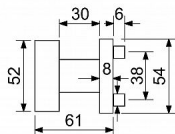

## Popis

• Balení vč. montážního materiálu • Dodáváno po 1 ks bez spodních rozet (BB, PZ, WC, BL)

Dodavatelské číslo	0357-39818
Značka	RICHTER
Kód produktu	05203-02810
Balení	1 Ks

Nerezová koule na kulatých rozetách