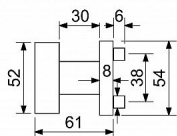

RK.KNOB.03.ČERNÁ otočný PRAVÝ

» DVEŘNÍ KOVÁNÍ » KOULE, MADLA

Popis

• Balení vč. montážního materiálu • Dodáváno po 1 ks bez spodních rozet (BB, PZ, WC, BL)

| | |
|--------------------|-------------|
| Dodavatelské číslo | 0357-39801 |
| Značka | RICHTER |
| Kód produktu | 05203-02811 |
| Balení | 1 Ks |

Nerezová koule na kulatých rozetách

Dostupnost sklad SEZAM : u dodavatele
Dostupné sklad dodavatele: sklad dodavatele

Parametry

| | |
|--------|---------|
| Značka | RICHTER |
| Barva | Černá |