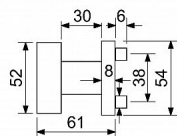

RK.KNOB.03.ČERNÁ otočný PRAVÝ

» DVEŘNÍ KOVÁNÍ » KOULE, MADLA

Popis

• Balení vč. montážního materiálu • Dodáváno po 1 ks bez spodních rozet (BB, PZ, WC, BL)

Dodavatelské číslo	0357-39801
Značka	RICHTER
Kód produktu	05203-02811
Balení	1 Ks

Nerezová koule na kulatých rozetách

Dostupnost sklad SEZAM : u dodavatele
Dostupné sklad dodavatele: sklad dodavatele

Parametry

Značka	RICHTER
Barva	Černá