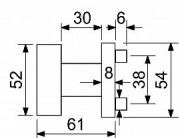

RK.KNOB.03 knoflík černý

» DVEŘNÍ KOVÁNÍ » KOULE, MADLA

Popis

• Balení vč. montážního materiálu • Dodáváno po 1 ks bez spodních rozet (BB, PZ, WC, BL)

Značka

RICHTER

Kód produktu

MP05203-0281

Nerezová koule na kulatých rozetách

Dostupnost sklad SEZAM :

u dodavatele

Dostupné sklad dodavatele:

momentálně nedostupné

Parametry

Značka

RICHTER

Barva

Černá