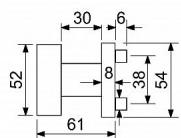

## Popis

• Balení vč. montážního materiálu • Dodáváno po 1 ks bez spodních rozet (BB, PZ, WC, BL)

Značka

RICHTER

Kód produktu

MP05203-0281

Nerezová koule na kulatých rozetách

Dostupnost sklad SEZAM :