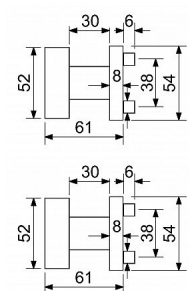

RK.KNOB.03 knoflík NEREZ

» DVEŘNÍ KOVÁNÍ » KOULE, MADLA

Popis

• Balení vč. montážního materiálu • Dodáváno po 1 ks bez spodních rozet (BB, PZ, WC, BL)

Značka

RICHTER

Kód produktu

MP05203-0280

Nerezová koule na kulatých rozetách

Dostupnost sklad SEZAM :

skladem

Dostupné sklad dodavatele:

momentálně nedostupné

Parametry

Značka

RICHTER