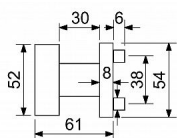

RK.KNOB.03 knoflík

» DVEŘNÍ KOVÁNÍ » KOULE, MADLA

Popis

- Balení vč. montážního materiálu
- Dodáváno po 1 ks bez spodních rozet (BB, PZ, WC, BL)

| | |
|--------------|--------------|
| Značka | RICHTER |
| Kód produktu | MP05203-0280 |
| Balení | 0 ks |

Nerezová koule na kulatých rozetách

Dostupnost na hlavním skladě: skladem

Parametry

| | |
|--------|---------|
| Značka | RICHTER |
|--------|---------|