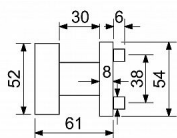

RK.KNOB.03.NEREZ FIX pevný

» DVEŘNÍ KOVÁNÍ » KOULE, MADLA

Popis

• Balení vč. montážního materiálu • Dodáváno po 1 ks bez spodních rozet (BB, PZ, WC, BL)

Dodavatelské číslo	0357-42542
Značka	RICHTER
Kód produktu	05203-0280
Balení	1 Ks

Nerezová koule na kulatých rozetách

Dostupnost sklad SEZAM : skladem
Dostupné sklad dodavatele: sklad dodavatele

Parametry

Značka	RICHTER
Barva	Nerez mat, F9 imitace nerez