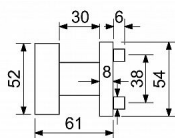

RK.KNOB.03.NEREZ FIX pevný

» DVEŘNÍ KOVÁNÍ » KOULE, MADLA

Popis

• Balení vč. montážního materiálu • Dodáváno po 1 ks bez spodních rozet (BB, PZ, WC, BL)

Dodavatelské číslo	0357-42542
Značka	RICHTER
Kód produktu	05203-0280
Balení	1 Ks

Nerezová koule na kulatých rozetách

Dostupnost sklad SEZAM : skladem
Dostupné sklad dodavatele: sklad dodavatele

Parametry

Značka	RICHTER
Barva	Nerez mat, F9 imitace nerez