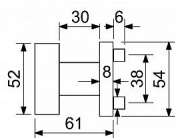

RK.KNOB.03.NEREZ otočný LEVY

» DVEŘNÍ KOVÁNÍ » KOULE, MADLA

Popis

• Balení vč. montážního materiálu • Dodáváno po 1 ks bez spodních rozet (BB, PZ, WC, BL)

Dodavatelské číslo	0357-42566
Značka	RICHTER
Kód produktu	05203-0275
Balení	1 Ks

Nerezová koule na kulatých rozetách

Dostupnost sklad SEZAM : u dodavatele
Dostupné sklad dodavatele: sklad dodavatele

Parametry

Značka	RICHTER
Barva	Nerez mat, F9 imitace nerez