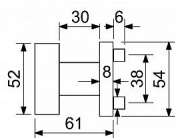

## Popis

• Balení vč. montážního materiálu • Dodáváno po 1 ks bez spodních rozet (BB, PZ, WC, BL)

Dodavatelské číslo	0357-42566
Značka	RICHTER
Kód produktu	05203-0275
Balení	1 Ks

Nerezová koule na kulatých rozetách