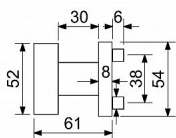

RK.KNOB.03.NEREZ otočný PRAVÝ

» DVEŘNÍ KOVÁNÍ » KOULE, MADLA

Popis

• Balení vč. montážního materiálu • Dodáváno po 1 ks bez spodních rozet (BB, PZ, WC, BL)

| | |
|--------------------|------------|
| Dodavatelské číslo | 0357-42559 |
| Značka | RICHTER |
| Kód produktu | 05203-0276 |
| Balení | 1 Ks |

Nerezová koule na kulatých rozetách

Dostupnost sklad SEZAM : u dodavatele
Dostupné sklad dodavatele: sklad dodavatele

Parametry

| | |
|--------|-----------------------------|
| Značka | RICHTER |
| Barva | Nerez mat, F9 imitace nerez |