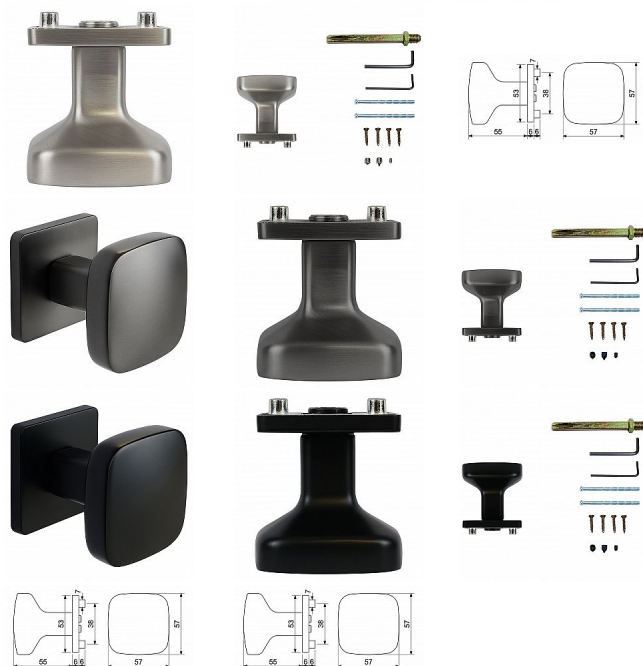

RK.KNOB.C26.BARI fixní knoflík ke kování

» DVEŘNÍ KOVÁNÍ » KOULE, MADLA

Značka	RICHTER
Kód produktu	MP05202-9094
Balení	1 Ks

Zamaková koule fixní

• Vhodná pro kování :
RK.C26.BORMIO, RK.C26.MODENA

Hmotnost netto: 0,58 kg

Povrch:

Dostupnost sklad SEZAM : u dodavatele
Dostupné sklad dodavatele: momentálně nedostupné

Parametry

Značka	RICHTER
--------	---------