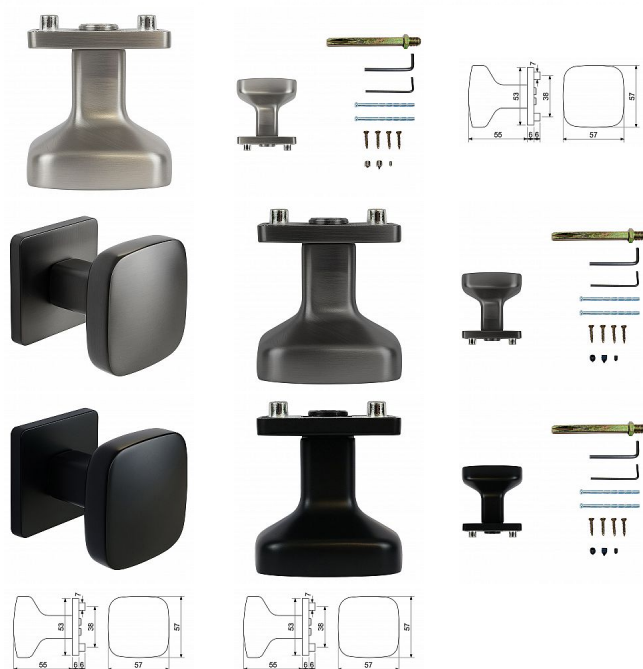

Parametry

Značka	RICHTER