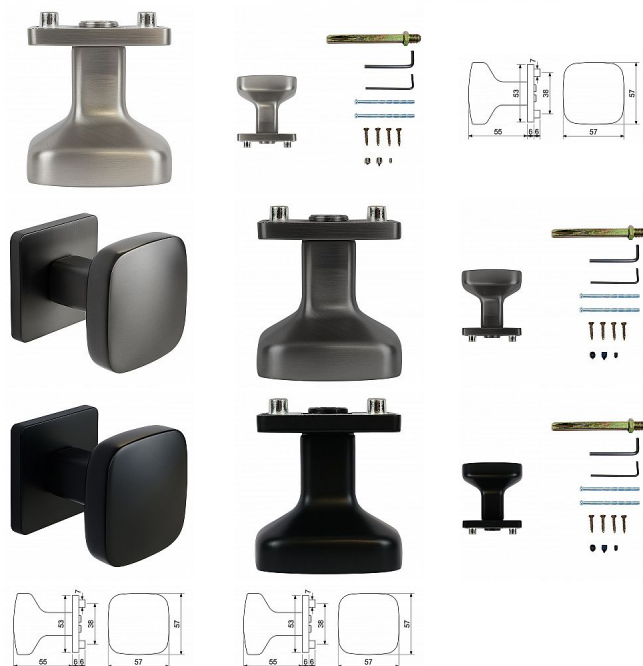

RK.KNOB.C26.BARI fixní knoflík ke kování

» DVEŘNÍ KOVÁNÍ » KOULE, MADLA

Značka	RICHTER
Kód produktu	MP05202-9094
Balení	1 ks

Zamaková koule fixní

• Vhodná pro kování :
RK.C26.BORMIO, RK.C26.MODENA

Hmotnost netto: 0,58 kg

Povrch:

Dostupnost sklad SEZAM : u dodavatele
Dostupné sklad dodavatele: momentálně nedostupné

Parametry

Značka	RICHTER
--------	---------