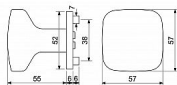

# RK.KNOB.C36.BARI antracit

» DVEŘNÍ KOVÁNÍ » KOULE, MADLA

Dodavatelské číslo	0308-50486
EAN	8592218050486
Značka	RICHTER
Kód produktu	05202-9101
Balení	1 ks

Zamaková koule fixní

- Vhodná pro kování :  
RK.C36.BOLZANO, RK.C36.CUBISMO RK.C36.GARDA,  
RK.C36.CORTINA, RK.C36.MARANZA, RK.C36.RIMINI