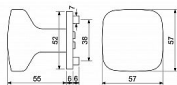

RK.KNOB.C36.BARI antracit

» DVEŘNÍ KOVÁNÍ » KOULE, MADLA

Dodavatelské číslo	0308-50486
EAN	8592218050486
Značka	RICHTER
Kód produktu	05202-9101
Balení	1 Ks

Zamaková koule fixní

- Vhodná pro kování :
RK.C36.BOLZANO, RK.C36.CUBISMO RK.C36.GARDA,
RK.C36.CORTINA, RK.C36.MARANZA, RK.C36.RIMINI