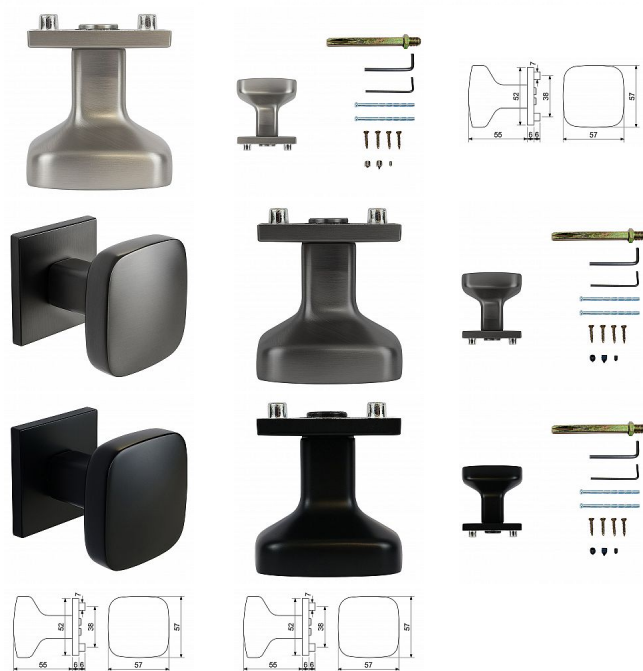

Parametry

Značka	RICHTER