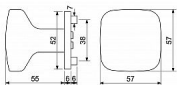

RK.KNOB.C36.BARI matný nikel

» DVEŘNÍ KOVÁNÍ » KOULE, MADLA

Dodavatelské číslo	0308-50479
EAN	8592218050479
Značka	RICHTER
Kód produktu	05202-9100
Balení	1 Ks

Zamaková koule fixní

- Vhodná pro kování :
  RK.C36.BOLZANO, RK.C36.CUBISMO RK.C36.GARDA,
  RK.C36.CORTINA, RK.C36.MARANZA, RK.C36.RIMINI

Hmotnost netto: 0,58 kg

Povrch:

- nikel matný (NIMAT)

Dostupnost sklad SEZAM :
Dostupné sklad dodavatele:

u dodavatele
sklad dodavatele

Parametry

Značka	RICHTER
Barva	Satén nikel, stříbrná