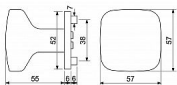

RK.KNOB.C6.BARI matný nikel

» DVEŘNÍ KOVÁNÍ » KOULE, MADLA

Dodavatelské číslo	0350-53029
EAN	8592218053029
Značka	RICHTER
Kód produktu	05202-9110
Balení	1 ks

Fixní koule k zamakovému a hliníkovému kování