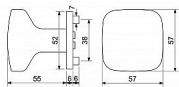

RK.KNOB.K16.BARI ANTRACIT

» DVEŘNÍ KOVÁNÍ » KOULE, MADLA

Dodavatelské číslo	0308-50516
EAN	8592218050516
Značka	RICHTER
Kód produktu	05202-9105
Balení	1 Ks

Zamaková koule fixní

• Vhodná pro kování :
RK.K16.BOLOGNA, RK.K16.COMO, RK.K16.FIRENZE