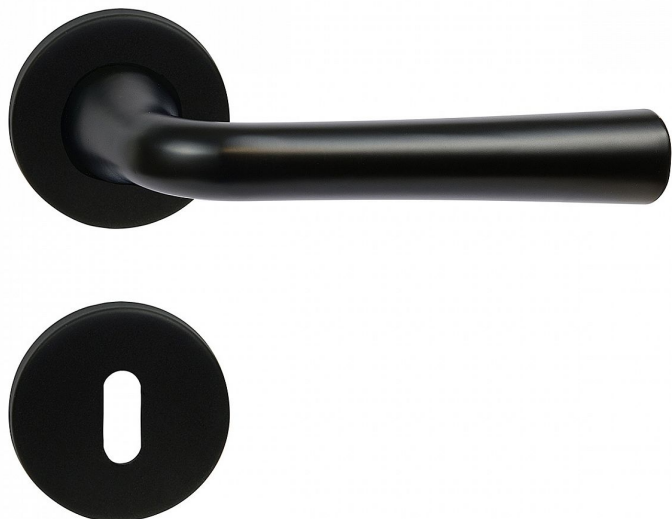

# RK.LOPAR.CE klíč černá matná

» DVEŘNÍ KOVÁNÍ » INTERIÉROVÉ » Rozetové kulaté

Dodavatelské číslo	0373-52800
EAN	8592218052800
Značka	RICHTER
Kód produktu	05202-9013
Balení	1 Ks

Ekonomické ocelové kování na kulatých rozetách s vratnou pružinou klik  
Praktické 2 sady šroubů, bez nutnosti zkracovní pro dveře tloušťky 40mm  
Kodáváno pro tloušťku dveří 38-60mm  
Ocelová konstrukce rozety v systému FIX IN  
Pevně sešroubování klik a rozet skrz dveře

## Parametry

Značka	RICHTER
Barva	Černá