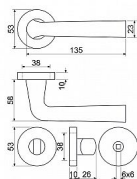

# RK.LOPAR.CE rozetové kování černá matná

» DVEŘNÍ KOVÁNÍ » INTERIÉROVÉ » Rozetové kulaté

Značka	RICHTER
Kód produktu	MP05202-9013
Balení	1 Ks

Ekonomické ocelové kování na kulatých rozetách s vratnou pružinou klik  
Praktické 2 sady šroubů, bez nutnosti zkracovní pro dveře tloušťky 40mm  
Kodáváno pro tloušťku dveří 38-60mm  
Ocelová konstrukce rozety v systému FIX IN  
Pevně sešroubování klik a rozet skrz dveře