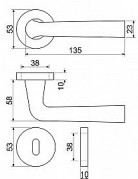

RK.LOPAR.CE rozetové kování černá matná

» DVEŘNÍ KOVÁNÍ » INTERIÉROVÉ » Rozetové kulaté

Značka	RICHTER
Kód produktu	MP05202-9013
Balení	1 Ks

Ekonomické ocelové kování na kulatých rozetách s vratnou pružinou klik
Praktické 2 sady šroubů, bez nutnosti zkracovní pro dveře tloušťky 40mm
Kodáváno pro tloušťku dveří 38-60mm
Ocelová konstrukce rozety v systému FIX IN
Pevně sešroubování klik a rozet skrz dveře

Dostupnost sklad SEZAM : u dodavatele
Dostupné sklad dodavatele: momentálně nedostupné

Parametry

Značka	RICHTER
Barva	Černá