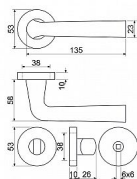

RK.LOPAR.CE rozetové kování černá matná

» DVEŘNÍ KOVÁNÍ » INTERIÉROVÉ » Rozetové kulaté

Značka	RICHTER
Kód produktu	MP05202-9013
Balení	1 Ks

Ekonomické ocelové kování na kulatých rozetách s vratnou pružinou klik
Praktické 2 sady šroubů, bez nutnosti zkracovní pro dveře tloušťky 40mm
Kodáváno pro tloušťku dveří 38-60mm
Ocelová konstrukce rozety v systému FIX IN
Pevně sešroubování klik a rozet skrz dveře

Dostupnost sklad SEZAM : u dodavatele
Dostupné sklad dodavatele: momentálně nedostupné

Parametry

Značka	RICHTER
Barva	Černá