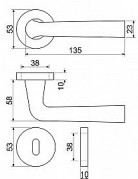

# RK.LOPAR.CE rozetové kování černá matná

» DVEŘNÍ KOVÁNÍ » INTERIÉROVÉ » Rozetové kulaté

Značka	RICHTER
Kód produktu	MP05202-9013
Balení	1 Ks

Ekonomické ocelové kování na kulatých rozetách s vratnou pružinou klik  
Praktické 2 sady šroubů, bez nutnosti zkracovní pro dveře tloušťky 40mm  
Kodáváno pro tloušťku dveří 38-60mm  
Ocelová konstrukce rozety v systému FIX IN  
Pevně sešroubování klik a rozet skrz dveře