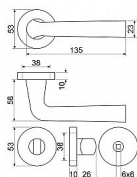

RK.LOPAR.CE vložka černá matná

» DVEŘNÍ KOVÁNÍ » INTERIÉROVÉ » Rozetové kulaté

Dodavatelské číslo	0308-42139
EAN	8592218042139
Značka	RICHTER
Kód produktu	05202-9014
Balení	1 Ks

Ekonomické ocelové kování na kulatých rozetách s vratnou pružinou klik
Praktické 2 sady šroubů, bez nutnosti zkracovní pro dveře tloušťky 40mm
Kodáváno pro tloušťku dveří 38-60mm
Ocelová konstrukce rozety v systému FIX IN
Pevně sešroubování klik a rozet skrz dveře

Dostupnost sklad SEZAM : u dodavatele
Dostupné sklad dodavatele: sklad dodavatele

Parametry

Značka	RICHTER
Barva	Černá