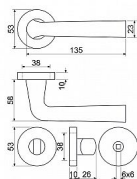

# RK.LOPAR.CE vložka černá matná

» DVEŘNÍ KOVÁNÍ » INTERIÉROVÉ » Rozetové kulaté

Dodavatelské číslo	0308-42139
EAN	8592218042139
Značka	RICHTER
Kód produktu	05202-9014
Balení	1 Ks

Ekonomické ocelové kování na kulatých rozetách s vratnou pružinou klik  
Praktické 2 sady šroubů, bez nutnosti zkracovní pro dveře tloušťky 40mm  
Kodáváno pro tloušťku dveří 38-60mm  
Ocelová konstrukce rozety v systému FIX IN  
Pevně sešroubování klik a rozet skrz dveře