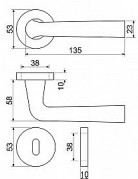

# RK.LOPAR.CE vložka černá matná

» DVEŘNÍ KOVÁNÍ » INTERIÉROVÉ » Rozetové kulaté

Dodavatelské číslo	0308-42139
EAN	8592218042139
Značka	RICHTER
Kód produktu	05202-9014
Balení	1 Ks

Ekonomické ocelové kování na kulatých rozetách s vratnou pružinou klik  
Praktické 2 sady šroubů, bez nutnosti zkracovní pro dveře tloušťky 40mm  
Kodáváno pro tloušťku dveří 38-60mm  
Ocelová konstrukce rozety v systému FIX IN  
Pevně sešroubování klik a rozet skrz dveře