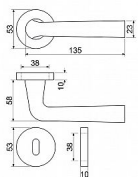

RK.LOPAR.CE vložka černá matná

» DVEŘNÍ KOVÁNÍ » INTERIÉROVÉ » Rozetové kulaté

Dodavatelské číslo	0308-42139
EAN	8592218042139
Značka	RICHTER
Kód produktu	05202-9014
Balení	1 Ks

Ekonomické ocelové kování na kulatých rozetách s vratnou pružinou klik
Praktické 2 sady šroubů, bez nutnosti zkracovní pro dveře tloušťky 40mm
Kodáváno pro tloušťku dveří 38-60mm
Ocelová konstrukce rozety v systému FIX IN
Pevně sešroubování klik a rozet skrz dveře

Dostupnost sklad SEZAM : u dodavatele
Dostupné sklad dodavatele: sklad dodavatele

Parametry

Značka	RICHTER
Barva	Černá