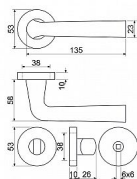

RK.LOPAR.CE WC černá matná

» DVEŘNÍ KOVÁNÍ » INTERIÉROVÉ » Rozetové kulaté

Dodavatelské číslo	0308-52817
EAN	8592218052817
Značka	RICHTER
Kód produktu	05202-9015
Balení	1 Ks

Ekonomické ocelové kování na kulatých rozetách s vratnou pružinou klik
Praktické 2 sady šroubů, bez nutnosti zkracovní pro dveře tloušťky 40mm
Kodáváno pro tloušťku dveří 38-60mm
Ocelová konstrukce rozety v systému FIX IN
Pevně sešroubování klik a rozet skrz dveře

Dostupnost sklad SEZAM : u dodavatele
Dostupné sklad dodavatele: sklad dodavatele

Parametry

Značka	RICHTER
Barva	Černá