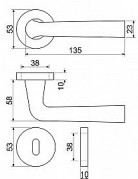

RK.LOPAR.CE WC černá matná

» DVEŘNÍ KOVÁNÍ » INTERIÉROVÉ » Rozetové kulaté

Dodavatelské číslo	0308-52817
EAN	8592218052817
Značka	RICHTER
Kód produktu	05202-9015
Balení	1 Ks

Ekonomické ocelové kování na kulatých rozetách s vratnou pružinou klik
Praktické 2 sady šroubů, bez nutnosti zkracovní pro dveře tloušťky 40mm
Kodáváno pro tloušťku dveří 38-60mm
Ocelová konstrukce rozety v systému FIX IN
Pevně sešroubování klik a rozet skrz dveře

Dostupnost sklad SEZAM : u dodavatele
Dostupné sklad dodavatele: sklad dodavatele

Parametry

Značka	RICHTER
Barva	Černá