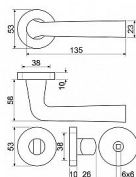

# RK.LOPAR.CE WC černá matná

» DVEŘNÍ KOVÁNÍ » INTERIÉROVÉ » Rozetové kulaté

Dodavatelské číslo	0308-52817
EAN	8592218052817
Značka	RICHTER
Kód produktu	05202-9015
Balení	1 Ks

Ekonomické ocelové kování na kulatých rozetách s vratnou pružinou klik  
Praktické 2 sady šroubů, bez nutnosti zkracovní pro dveře tloušťky 40mm  
Kodáváno pro tloušťku dveří 38-60mm  
Ocelová konstrukce rozety v systému FIX IN  
Pevně sešroubování klik a rozet skrz dveře