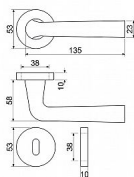

# RK.LOPAR.CE WC černá matná

» DVEŘNÍ KOVÁNÍ » INTERIÉROVÉ » Rozetové kulaté

Dodavatelské číslo	0308-52817
EAN	8592218052817
Značka	RICHTER
Kód produktu	05202-9015
Balení	1 Ks

Ekonomické ocelové kování na kulatých rozetách s vratnou pružinou klik  
Praktické 2 sady šroubů, bez nutnosti zkracovní pro dveře tloušťky 40mm  
Kodáváno pro tloušťku dveří 38-60mm  
Ocelová konstrukce rozety v systému FIX IN  
Pevně sešroubování klik a rozet skrz dveře