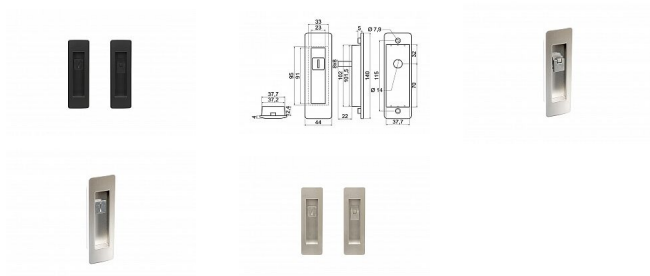

RK.MUS.GROSSETO mušle s WC klíčkom

» DVEŘNÍ KOVÁNÍ » DVEŘNÍ MUŠLE

Značka	RICHTER
Kód produktu	MP05203-0150
Balení	0 ks

Zamaková mušle na posuvné dveře s úpravou na WC

Dostupnost na hlavním skladě: skladem u dodavatele

Popis

Snadné uchopení díky rozšířenému vnitřnímu prostoru

Ukotvení:

lepením

Hmotnost netto:

WC 0,34 kg

Parametry

Značka	RICHTER
--------	---------