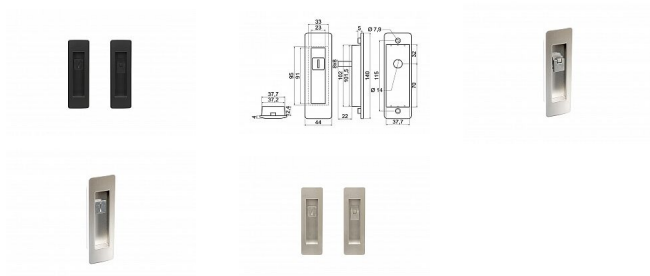

RK.MUS.GROSSETO mušle s WC klíčkou

» DVEŘNÍ KOVÁNÍ » DVEŘNÍ MUŠLE

Popis

Snadné uchopení díky rozšířenému vnitřnímu prostoru
Ukotvení: lepením Hmotnost netto: WC 0,34 kg

Značka

RICHTER

Kód produktu

MP05203-0150

Zamaková mušle na posuvné dveře s úpravou na WC

Dostupnost sklad SEZAM :

u dodavatele

Dostupné sklad dodavatele:

momentálně nedostupné

Parametry

Značka

RICHTER