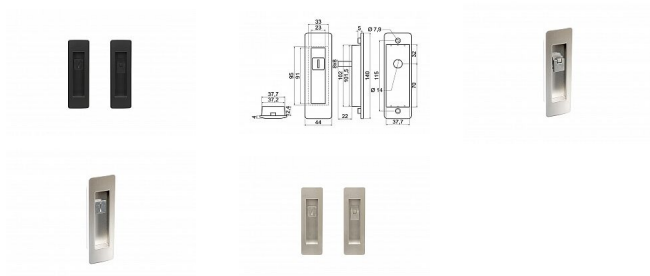

RK.MUS.GROSSETO mušle s WC klíčkou

» DVEŘNÍ KOVÁNÍ » DVEŘNÍ MUŠLE

Značka	RICHTER
Kód produktu	MP05203-0150
Balení	0 ks

Zamaková mušle na posuvné dveře s úpravou na WC

Dostupnost na hlavním skladě: skladem u dodavatele

Popis

Snadné uchopení díky rozšířenému vnitřnímu prostoru

Ukotvení:

lepením

Hmotnost netto:

WC 0,34 kg

Parametry

Značka	RICHTER
--------	---------