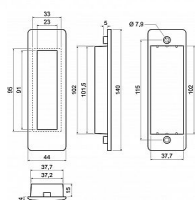

RK.MUS.GROSSETO mušle

» DVEŘNÍ KOVÁNÍ » DVEŘNÍ MUŠLE

Značka	RICHTER
Kód produktu	MP05203-0153
Balení	0 ks

Zamaková zapuštěná mušle na posuvné dveře

Dostupnost na hlavním skladě: skladem u dodavatele

Popis

Snadné uchopení díky rozšířenému vnitřnímu prostoru

Ukotvení: lepením

Rozměry š/v/h: 44 x 140 x 19 mm

Hloubka zádlabu: 15 mm

Hmotnost netto: 0,16 kg

Parametry

Značka	RICHTER
--------	---------