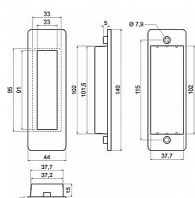

RK.MUS.GROSSETO mušle

» DVEŘNÍ KOVÁNÍ » DVEŘNÍ MUŠLE

Značka	RICHTER
Kód produktu	MP05203-0153
Balení	0 ks

Zamaková zapuštěná mušle na posuvné dveře

Dostupnost na hlavním skladě: skladem u dodavatele

Popis

Snadné uchopení díky rozšířenému vnitřnímu prostoru

Ukotvení: lepením

Rozměry š/v/h: 44 x 140 x 19 mm

Hloubka zádlabu: 15 mm

Hmotnost netto: 0,16 kg

Parametry

Značka	RICHTER
--------	---------