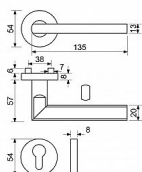

RK.OV-FORM.CE černé rozetové kování

» DVEŘNÍ KOVÁNÍ » INTERIÉROVÉ » Rozetové kulaté

Popis

Povrchová úprava: matná černá (CE) Balení vč. spojovacího materiálu, vrtacích šablon a návodu na montáž Provedení WC obsahuje čtyřhran o velikosti 6 x 6 mm a redukci 6/8 mm Jednotka: pár klik na rozetách včetně spodních rozet (BB,PZ,WC) Hmotnost netto: WC - 0,59 kg

Značka

RICHTER

Kód produktu

MP05203-0171

Balení

1 Ks

Nerezové kování na kulatých rozetách s vratnou pružinou klik

Dostupnost sklad SEZAM :