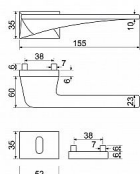

RK.S1.BRENNERO rozetové kování černé

» DVEŘNÍ KOVÁNÍ » INTERIÉROVÉ » Rozetové hranaté

Popis

Použitý materiál vykazuje vysokou pevnost a odolnost povrchu proti opotřebení • Přesné opracování hran • Praktické 2 sady šroubů, bez nutnosti jejich zkracování pro dveře tloušťky 40 mm • Dodáváno pro tloušťku dveří 32-58 mm • Balení vč. spojovacího materiálu, vrtací šablony a návodu na montáž Hmotnost netto: • BB - 1,27 kg Povrch: černá matná

Značka

RICHTER

Kód produktu

MP05202-9030

zamakové kování na čtvercových rozetách s vratnou pružinou klik

Dostupnost sklad SEZAM :

u dodavatele

Dostupné sklad dodavatele: