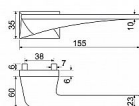

RK.S1.BRENNERO rozetové kování černé

» DVEŘNÍ KOVÁNÍ » INTERIÉROVÉ » Rozetové hranaté

Popis

Použitý materiál vykazuje vysokou pevnost a odolnost povrchu proti opotřebení • Přesné opracování hran • Praktické 2 sady šroubů, bez nutnosti jejich zkracování pro dveře tloušťky 40 mm • Dodáváno pro tloušťku dveří 32-58 mm • Balení vč. spojovacího materiálu, vrtací šablony a návodu na montáž Hmotnost netto: • BB - 1,27 kg Povrch: černá matná

Značka

RICHTER

Kód produktu

MP05202-9030

zamakové kování na čtvercových rozetách s vratnou pružinou klik

Dostupnost sklad SEZAM :

u dodavatele

Dostupné sklad dodavatele: