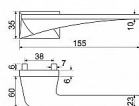

RK.S1.BRENNERO rozetové kování černé

» DVEŘNÍ KOVÁNÍ » INTERIÉROVÉ » Rozetové hranaté

Značka

RICHTER

Kód produktu

MP05202-9030

Balení

0 ks

zamkové kování na čtvercových rozetách s vratnou pružinou klik

Dostupnost na hlavním skladě:

skladem u dodavatele

Popis

Použitý materiál vykazuje vysokou pevnost a odolnost povrchu proti opotřebení

- Přesné opracování hran
- Praktické 2 sady šroubů, bez nutnosti jejich zkracování pro dveře tloušťky 40 mm
- Dodáváno pro tloušťku dveří 32-58 mm
- Balení vč. spojovacího materiálu, vrtací šablony a návodu na montáž

Hmotnost netto:

- BB - 1,27 kg

Povrch:

černá matná

Parametry

Značka

RICHTER