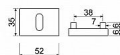

RK.S1.BRENNERO rozetové kování černé

» DVEŘNÍ KOVÁNÍ » INTERIÉROVÉ » Rozetové hranaté

Značka

RICHTER

Kód produktu

MP05202-9030

Balení

0 ks

zamakové kování na čtvercových rozetách s vratnou pružinou klik

Dostupnost na hlavním skladě:

skladem u dodavatele

Popis

Použitý materiál vykazuje vysokou pevnost a odolnost povrchu proti opotřebení

- Přesné opracování hran
- Praktické 2 sady šroubů, bez nutnosti jejich zkracování pro dveře tloušťky 40 mm
- Dodáváno pro tloušťku dveří 32-58 mm
- Balení vč. spojovacího materiálu, vrtací šablony a návodu na montáž

Hmotnost netto:

- BB - 1,27 kg

Povrch:

černá matná

Parametry

Značka

RICHTER