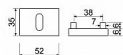

RK.S1.BRENNERO rozetové kování černé

» DVEŘNÍ KOVÁNÍ » INTERIÉROVÉ » Rozetové hranaté

Značka

RICHTER

Kód produktu

MP05202-9030

Balení

0 ks

zamkové kování na čtvercových rozetách s vratnou pružinou klik

Dostupnost na hlavním skladě:

skladem u dodavatele

Popis

Použitý materiál vykazuje vysokou pevnost a odolnost povrchu proti opotřebení

- Přesné opracování hran
- Praktické 2 sady šroubů, bez nutnosti jejich zkracování pro dveře tloušťky 40 mm
- Dodáváno pro tloušťku dveří 32-58 mm
- Balení vč. spojovacího materiálu, vrtací šablony a návodu na montáž

Hmotnost netto:

- BB - 1,27 kg

Povrch:

černá matná

Parametry

Značka

RICHTER