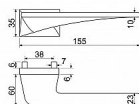

RK.S1.BRENNERO rozetové kování černé

» DVEŘNÍ KOVÁNÍ » INTERIÉROVÉ » Rozetové hranaté

Značka

RICHTER

Kód produktu

MP05202-9030

Balení

0 ks

zamakové kování na čtvercových rozetách s vratnou pružinou klik

Dostupnost na hlavním skladě:

skladem u dodavatele

Popis

Použitý materiál vykazuje vysokou pevnost a odolnost povrchu proti opotřebení

- Přesné opracování hran
- Praktické 2 sady šroubů, bez nutnosti jejich zkracování pro dveře tloušťky 40 mm
- Dodáváno pro tloušťku dveří 32-58 mm
- Balení vč. spojovacího materiálu, vrtací šablony a návodu na montáž

Hmotnost netto:

- BB - 1,27 kg

Povrch:

černá matná

Parametry

Značka

RICHTER