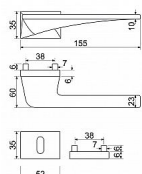

RK.S1.BRENNERO rozetové kování matný nikl

» DVEŘNÍ KOVÁNÍ » INTERIÉROVÉ » Rozetové hranaté

Značka

RICHTER

Kód produktu

MP05202-9033

ZAMAKové kování na čtvercových rozetách s vratnou pružinou klik

Dostupnost sklad SEZAM :

u dodavatele

Dostupné sklad dodavatele:

momentálně nedostupné

Popis

- Použitý materiál vykazuje vysokou pevnost a odolnost povrchu proti opotřebení
- Přesné opracování hran
- Praktické 2 sady šroubů, bez nutnosti jejich zkracování pro dveře tloušťky 40 mm
- Dodáváno pro tloušťku dveří 32-58 mm
- Balení vč. spojovacího materiálu, vrtací šablony a návodu na montáž
- Povrch: • nikl matný (NIMAT)

Parametry

Značka

RICHTER