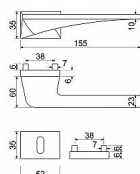

RK.S1.BRENNERO rozetové kování matný nikl

» DVEŘNÍ KOVÁNÍ » INTERIÉROVÉ » Rozetové hranaté

Značka

RICHTER

Kód produktu

MP05202-9033

ZAMAKové kování na čtvercových rozetách s vratnou pružinou klik

Dostupnost sklad SEZAM :

u dodavatele

Dostupné sklad dodavatele:

momentálně nedostupné

Popis

- Použitý materiál vykazuje vysokou pevnost a odolnost povrchu proti opotřebení
- Přesné opracování hran
- Praktické 2 sady šroubů, bez nutnosti jejich zkracování pro dveře tloušťky 40 mm
- Dodáváno pro tloušťku dveří 32-58 mm
- Balení vč. spojovacího materiálu, vrtací šablony a návodu na montáž
- Povrch: • nikl matný (NIMAT)

Parametry

Značka

RICHTER