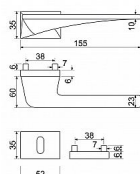

RK.S1.BRENNERO rozetové kování matný nikl

» DVEŘNÍ KOVÁNÍ » INTERIÉROVÉ » Rozetové hranaté

Značka	RICHTER
Kód produktu	MP05202-9033
Balení	0 ks

ZAMAKové kování na čtvercových rozetách s vratnou pružinou klik

Dostupnost na hlavním skladě: skladem u dodavatele

Popis

- Použitý materiál vykazuje vysokou pevnost a odolnost povrchu proti opotřebení
- Přesné opracování hran
- Praktické 2 sady šroubů, bez nutnosti jejich zkracování pro dveře tloušťky 40 mm
- Dodáváno pro tloušťku dveří 32-58 mm
- Balení vč. spojovacího materiálu, vrtací šablony a návodu na montáž

Povrch:

- nikl matný (NIMAT)

Parametry

Značka	RICHTER
--------	---------