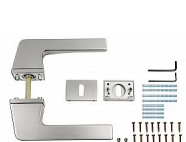

RK.S1.BRENNERO rozetové kování matný nikl

» DVEŘNÍ KOVÁNÍ » INTERIÉROVÉ » Rozetové hranaté

Značka

RICHTER

Kód produktu

MP05202-9033

ZAMAKové kování na čtvercových rozetách s vratnou pružinou klik

Dostupnost sklad SEZAM :

u dodavatele

Dostupné sklad dodavatele:

momentálně nedostupné

Popis

- Použitý materiál vykazuje vysokou pevnost a odolnost povrchu proti opotřebení
- Přesné opracování hran
- Praktické 2 sady šroubů, bez nutnosti jejich zkracování pro dveře tloušťky 40 mm
- Dodáváno pro tloušťku dveří 32-58 mm
- Balení vč. spojovacího materiálu, vrtací šablony a návodu na montáž
- Povrch: • nikl matný (NIMAT)