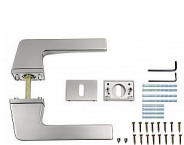

RK.S1.BRENNERO rozetové kování matný nikl

» DVEŘNÍ KOVÁNÍ » INTERIÉROVÉ » Rozetové hranaté

Značka	RICHTER
Kód produktu	MP05202-9033
Balení	0 ks

ZAMAKové kování na čtvercových rozetách s vratnou pružinou klik

Dostupnost na hlavním skladě: skladem u dodavatele

Popis

- Použitý materiál vykazuje vysokou pevnost a odolnost povrchu proti opotřebení
- Přesné opracování hran
- Praktické 2 sady šroubů, bez nutnosti jejich zkracování pro dveře tloušťky 40 mm
- Dodáváno pro tloušťku dveří 32-58 mm
- Balení vč. spojovacího materiálu, vrtací šablony a návodu na montáž

Povrch:

- nikl matný (NIMAT)

Parametry

Značka	RICHTER
--------	---------