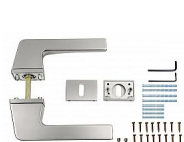

RK.S1.BRENNERO rozetové kování matný nikl

» DVEŘNÍ KOVÁNÍ » INTERIÉROVÉ » Rozetové hranaté

Značka

RICHTER

Kód produktu

MP05202-9033

ZAMAKové kování na čtvercových rozetách s vratnou pružinou klik

Dostupnost sklad SEZAM :

u dodavatele

Dostupné sklad dodavatele:

momentálně nedostupné

Popis

- Použitý materiál vykazuje vysokou pevnost a odolnost povrchu proti opotřebení
- Přesné opracování hran
- Praktické 2 sady šroubů, bez nutnosti jejich zkracování pro dveře tloušťky 40 mm
- Dodáváno pro tloušťku dveří 32-58 mm
- Balení vč. spojovacího materiálu, vrtací šablony a návodu na montáž
- Povrch: • nikl matný (NIMAT)