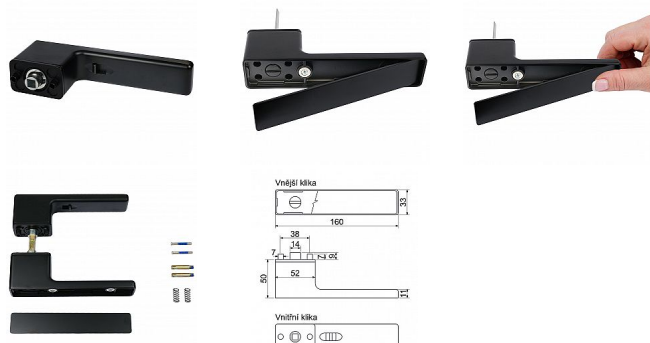

RK.S2.LIBERA.CE černá bez spodních rozet, FAST LOCK

» DVEŘNÍ KOVÁNÍ » INTERIÉROVÉ » Rozetové hranaté

Dodavatelské číslo	0308-45772
EAN	8592218045772
Značka	RICHTER
Kód produktu	05202-9070
Balení	1 Ks

Zamakové designové kování bez spodních rozet s vratnou pružinou klik

Možnost zamykání na vnitřní klice a „emergency otevření“ na vnější klice.

Vhodné pro bezfalcové dveře s centricky umístěným magnetickým zámek (možno také použít „EN.305.M“ - v katalogu str.61).

Při instalaci na falcové dveře, nutno při objednání uvést, která část kování (vnitřní nebo vnější klicka) bude osazena na část dveří bez falce.

Toto je nutné, z důvodu delšího krčku kliky (a jeho výměny za kratší) před naší expedicí.

Dodáváno pro tloušťku dveří 38–56 mm.

Použitý materiál vykazuje vysokou pevnost a odolnost povrchu proti opotřebení.

Balení vč. spojovacího materiálu, vrtací šablony a návodu na montáž.

Hmotnost netto:

- 1,05 kg

Povrch:

- matná černá (CE)

Dostupnost sklad SEZAM :

u dodavatele

Dostupné sklad dodavatele: