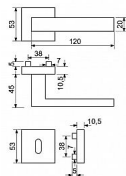

# RK.TP-FORM klíč černá

» DVEŘNÍ KOVÁNÍ » INTERIÉROVÉ » Rozetové hranaté

Dodavatelské číslo	0357-52442
EAN	8592218052442
Značka	RICHTER
Kód produktu	05202-7200
Balení	1 Ks

Nerezové kování na čtvercových rozetách s vratnou pružinou klik

Dodáváno pro tloušťku dveří 35-42 mm

- Balení vč. spojovacího materiálu, návodu na montáž

Hmotnost netto:

- BB - 0,42 kg

Povrch:

- matná černá (CE)

Dostupnost sklad SEZAM : u dodavatele  
Dostupné sklad dodavatele: sklad dodavatele