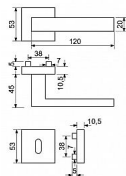

RK.TP-FORM klíč černá

» DVEŘNÍ KOVÁNÍ » INTERIÉROVÉ » Rozetové hranaté

Dodavatelské číslo	0357-52442
EAN	8592218052442
Značka	RICHTER
Kód produktu	05202-7200
Balení	1 Ks

Nerezové kování na čtvercových rozetách s vratnou pružinou klik

Dodáváno pro tloušťku dveří 35-42 mm

- Balení vč. spojovacího materiálu, návodu na montáž

Hmotnost netto:

- BB - 0,42 kg

Povrch:

- matná černá (CE)

Dostupnost sklad SEZAM :

u dodavatele