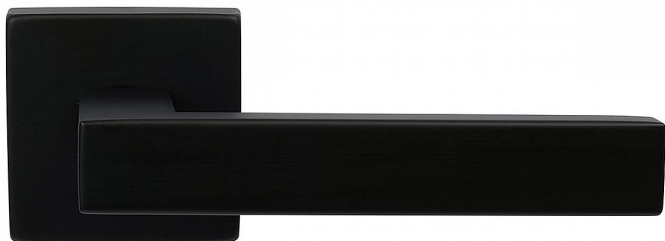

RK.TP-FORM vložka černá

» DVEŘNÍ KOVÁNÍ » INTERIÉROVÉ » Rozetové hranaté

Dodavatelské číslo	0357-52459
EAN	8592218052459
Značka	RICHTER
Kód produktu	05202-7201
Balení	1 Ks

Nerezové kování na čtvercových rozetách s vratnou pružinou klik

Dodáváno pro tloušťku dveří 35-42 mm

- Balení vč. spojovacího materiálu, návodu na montáž

Hmotnost netto:

- PZ- 0,42 kg

Povrch:

- matná černá (CE)

Dostupnost sklad SEZAM : u dodavatele
Dostupné sklad dodavatele: sklad dodavatele

Parametry

Značka	RICHTER
Barva	Černá