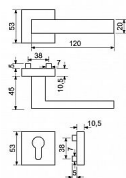

RK.TP-FORM vložka černá

» DVEŘNÍ KOVÁNÍ » INTERIÉROVÉ » Rozetové hranaté

Dodavatelské číslo	0357-52459
EAN	8592218052459
Značka	RICHTER
Kód produktu	05202-7201
Balení	1 Ks

Nerezové kování na čtvercových rozetách s vratnou pružinou klik

Dodáváno pro tloušťku dveří 35-42 mm

- Balení vč. spojovacího materiálu, návodu na montáž

Hmotnost netto:

- PZ- 0,42 kg

Povrch:

- matná černá (CE)

Dostupnost sklad SEZAM :

u dodavatele