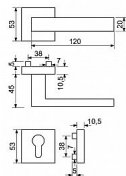

RK.TP-FORM vložka černá

» DVEŘNÍ KOVÁNÍ » INTERIÉROVÉ » Rozetové hranaté

Dodavatelské číslo	0357-52459
EAN	8592218052459
Značka	RICHTER
Kód produktu	05202-7201
Balení	1 Ks

Nerezové kování na čtvercových rozetách s vratnou pružinou klik

Dodáváno pro tloušťku dveří 35-42 mm

- Balení vč. spojovacího materiálu, návodu na montáž

Hmotnost netto:

- PZ- 0,42 kg

Povrch:

- matná černá (CE)

Dostupnost sklad SEZAM : u dodavatele
Dostupné sklad dodavatele: sklad dodavatele