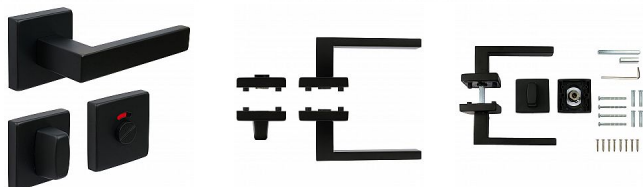

RK.TP-FORM WC černá

» DVEŘNÍ KOVÁNÍ » INTERIÉROVÉ » Rozetové hranaté

Dodavatelské číslo	0357-52466
EAN	8592218052466
Značka	RICHTER
Kód produktu	05202-7202
Balení	1 Ks

Nerezové kování na čtvercových rozetách s vratnou pružinou klik

Dodáváno pro tloušťku dveří 35-42 mm

Balení vč. spojovacího materiálu, návodu na montáž

V provedení WC balení obsahuje čtyřhran o velikosti 6 x 6 mm a redukci 6/8 mm.

Hmotnost netto:

- WC - 0,50 kg

Povrch:

- matná černá (CE)

Dostupnost sklad SEZAM :

u dodavatele

Dostupné sklad dodavatele:

sklad dodavatele

Parametry

Značka	RICHTER
Barva	Černá