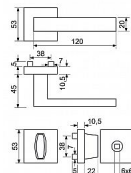

# RK.TP-FORM WC černá

» DVEŘNÍ KOVÁNÍ » INTERIÉROVÉ » Rozetové hranaté

Dodavatelské číslo	0357-52466
EAN	8592218052466
Značka	RICHTER
Kód produktu	05202-7202
Balení	1 Ks

Nerezové kování na čtvercových rozetách s vratnou pružinou klik

Dodáváno pro tloušťku dveří 35-42 mm

Balení vč. spojovacího materiálu, návodu na montáž

V provedení WC balení obsahuje čtyřhran o velikosti 6 x 6 mm a redukci 6/8 mm.

Hmotnost netto:

- WC - 0,50 kg

Povrch: