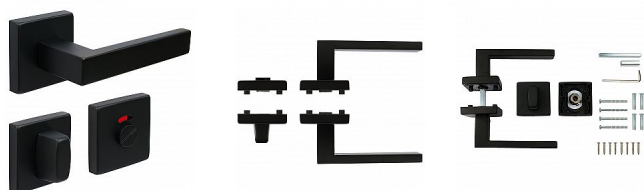

# RK.TP-FORM WC černá

» DVEŘNÍ KOVÁNÍ » INTERIÉROVÉ » Rozetové hranaté

Dodavatelské číslo	0357-52466
EAN	8592218052466
Značka	RICHTER
Kód produktu	05202-7202
Balení	1 Ks

Nerezové kování na čtvercových rozetách s vratnou pružinou klik

Dodáváno pro tloušťku dveří 35-42 mm

Balení vč. spojovacího materiálu, návodu na montáž

V provedení WC balení obsahuje čtyřhran o velikosti 6 x 6 mm a redukci 6/8 mm.

Hmotnost netto:

- WC - 0,50 kg

Povrch:

- matná černá (CE)

Dostupnost sklad SEZAM :

u dodavatele

Dostupné sklad dodavatele:

sklad dodavatele

## Parametry

Značka	RICHTER
Barva	Černá