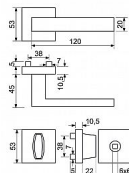

RK.TP-FORM WC černá

» DVEŘNÍ KOVÁNÍ » INTERIÉROVÉ » Rozetové hranaté

Dodavatelské číslo	0357-52466
EAN	8592218052466
Značka	RICHTER
Kód produktu	05202-7202
Balení	1 Ks

Nerezové kování na čtvercových rozetách s vratnou pružinou klik

Dodáváno pro tloušťku dveří 35-42 mm

Balení vč. spojovacího materiálu, návodu na montáž

V provedení WC balení obsahuje čtyřhran o velikosti 6 x 6 mm a redukci 6/8 mm.

Hmotnost netto:

- WC - 0,50 kg

Povrch: