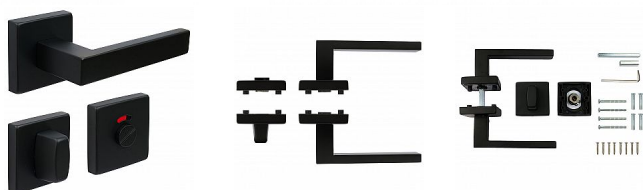

RK.TP-FORM WC černá

» DVEŘNÍ KOVÁNÍ » INTERIÉROVÉ » Rozetové hranaté

Dodavatelské číslo	0357-52466
EAN	8592218052466
Značka	RICHTER
Kód produktu	05202-7202
Balení	1 Ks

Nerezové kování na čtvercových rozetách s vratnou pružinou klik

Dodáváno pro tloušťku dveří 35-42 mm

Balení vč. spojovacího materiálu, návodu na montáž

V provedení WC balení obsahuje čtyřhran o velikosti 6 x 6 mm a redukci 6/8 mm.

Hmotnost netto:

- WC - 0,50 kg

Povrch:

- matná černá (CE)

Dostupnost sklad SEZAM :

u dodavatele

Dostupné sklad dodavatele:

sklad dodavatele

Parametry

Značka	RICHTER
Barva	Černá