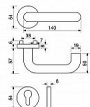

## Popis

Povrchová úprava: matná nerez (N) Balení vč. spojovacího materiálu a vrtacích šablon Provedení WC obsahuje čtyřhran o velikosti 6 x 6 mm a redukci 6/8 mm Jednotka: pár klik na rozetách včetně spodních rozet (BB,PZ,WC)