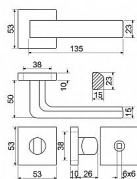

RK.ZADAR.CE černá matná WC

» DVEŘNÍ KOVÁNÍ » INTERIÉROVÉ » Rozetové hranaté

Dodavatelské číslo	0373-49121
EAN	8592218049121
Značka	ROSTEX
Kód produktu	05202-9008
Balení	1 Ks

Ekonomické ocelové kování na čtvercových rozetách s vratnou pružinou klik
Praktické 2 sady šroubů, bez nutnosti zkracovní pro dveře tloušťky 40mm
Kodáváno pro tloušťku dveří 38-60mm
Ocelová konstrukce rozety v systému FIX IN
Pevně sešroubování klik a rozet skrz dveře

Dostupnost sklad SEZAM : u dodavatele
na cestě 1,00 pár
Dostupné sklad dodavatele: sklad dodavatele

Parametry

Značka	ROSTEX
Barva	Černá