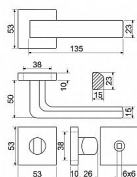

# RK.ZADAR.CE černá matná WC

» DVEŘNÍ KOVÁNÍ » INTERIÉROVÉ » Rozetové hranaté

Dodavatelské číslo	0373-49121
EAN	8592218049121
Značka	ROSTEX
Kód produktu	05202-9008
Balení	1 Ks

Ekonomické ocelové kování na čtvercových rozetách s vratnou pružinou klik  
Praktické 2 sady šroubů, bez nutnosti zkracovní pro dveře tloušťky 40mm  
Kodáváno pro tloušťku dveří 38-60mm  
Ocelová konstrukce rozety v systému FIX IN  
Pevně sešroubování klik a rozet skrz dveře