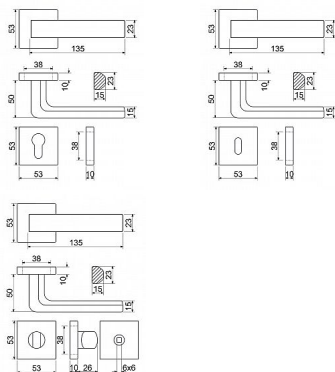

RK.ZADAR.CE rozetové kování černá matná

» DVEŘNÍ KOVÁNÍ » INTERIÉROVÉ » Rozetové hranaté

Značka	RICHTER
Kód produktu	MP05202-9006
Balení	1 Ks

Ekonomické ocelové kování na čtvercových rozetách s vratnou pružinou klik
Praktické 2 sady šroubů, bez nutnosti zkracovní pro dveře tloušťky 40mm
Kodáváno pro tloušťku dveří 38-60mm
Ocelová konstrukce rozety v systému FIX IN
Pevně sešroubování klik a rozet skrz dveře