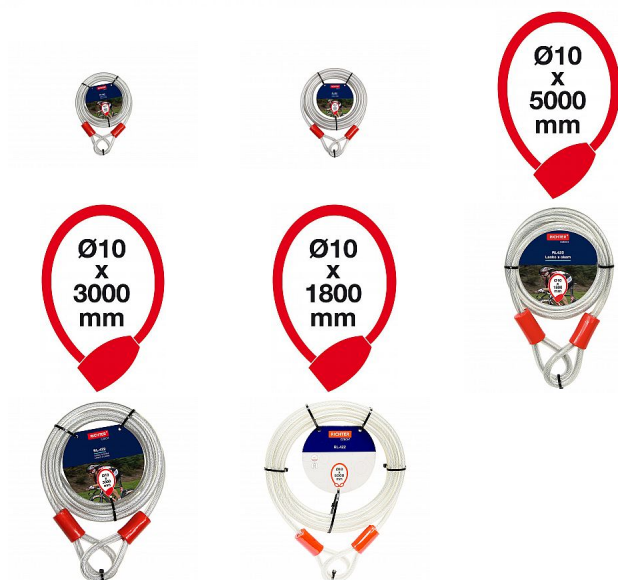

# RL.422. ocelové lanko

» ZABEZPEČENÍ » ZÁMKY NA KOLA, MOTO

## Popis

Vhodné pro visací zámky RV.TRITON, RV.POSEIDON, ...  
Barva: čirá

Značka

RICHTER

Kód produktu

MP05203-6690

Balení

0 ks

Ocelové lanko s okem pro zajištění více kol, zahradního nábytku atd.

Dostupnost na hlavním skladě:

skladem u dodavatele

## Parametry

Značka

RICHTER