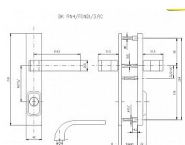

RN 1 FONDI/72 klika madlo nerez mat

» DVEŘNÍ KOVÁNÍ » BEZPEČNOSTNÍ A OCHRANNÉ » Štítové s překrytím

Popis

Bezpečnostní kování je dodáváno bez cylindrické vložky a je určeno na vstupní dveře otevírané dovnitř i ven, tloušťka dveří 38 - 50 mm, dále po 10 mm až do tloušťky dveří 100 mm. Kování v rozteči 90 mm lze také vyrobit s roztečí středového šroubu 21,5 mm (zámek TRILOGIE). Pro jinou sílu dveří je nutné objednat spojovací materiál. Vložka nesmí na vnější straně vyčnívat více než 15,5 mm nad plochou dveří. Kování lze dodat i ve variantě s madlem LUMINO.

Značka	ROSTEX
Překrytí	S překrytím
Provedení	Klika+madlo
Barva	Nerez mat, F9 imitace nerez
Rozteč	72