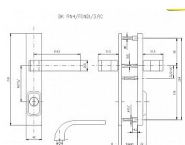

RN 1 FONDI/90 klika-madlo nerez mat

» DVEŘNÍ KOVÁNÍ » BEZPEČNOSTNÍ A OCHRANNÉ » Štítové s překrytím

Popis

Bezpečnostní kování je dodáváno bez cylindrické vložky a je určeno na vstupní dveře otevírané dovnitř i ven, tloušťka dveří 38 - 50 mm, dále po 10 mm až do tloušťky dveří 100 mm. Kování v rozteči 90 mm lze také vyrobít s roztečí středového šroubu 21,5 mm (zámek TRILOGIE). Pro jinou sílu dveří je nutné objednat spojovací materiál. Vložka nesmí na vnější straně vyčnívat více než 15,5 mm nad plochou dveří. Kování lze dodat i ve variantě s madlem LUMINO.

Značka	ROSTEX
Překrytí	S překrytím
Provedení	Klika+madlo
Barva	Nerez mat, F9 imitace nerez
Rozteč	90