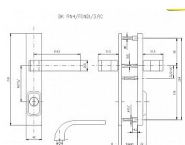

RN 1 FONDI/90 klika-madlo nerez mat

» DVEŘNÍ KOVÁNÍ » BEZPEČNOSTNÍ A OCHRANNÉ » Štítové s překrytím

Popis

Bezpečnostní kování je dodáváno bez cylindrické vložky a je určeno na vstupní dveře otevírané dovnitř i ven, tloušťka dveří 38 - 50 mm, dále po 10 mm až do tloušťky dveří 100 mm. Kování v rozteči 90 mm lze také vyrobit s roztečí středového šroubu 21,5 mm (zámek TRILOGIE). Pro jinou sílu dveří je nutné objednat spojovací materiál. Vložka nesmí na vnější straně vyčnívat více než 15,5 mm nad plochou dveří. Kování lze dodat i ve variantě s madlem LUMINO.

Značka	ROSTEX
Překrytí	S překrytím
Provedení	Klika+madlo
Barva	Nerez mat, F9 imitace nerez
Rozteč	90