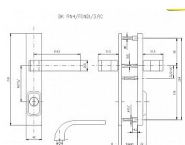

## Popis

Bezpečnostní kování je dodáváno bez cylindrické vložky a je určeno na vstupní dveře otevírané dovnitř i ven, tloušťka dveří 38 - 50 mm, dále po 10 mm až do tloušťky dveří 100 mm. Kování v rozteči 90 mm lze také vyrobit s roztečí středového šroubu 21,5 mm (zámek TRILOGIE). Pro jinou sílu dveří je nutné objednat spojovací materiál. Vložka nesmí na vnější straně vyčnívat více než 15,5 mm nad plochou dveří. Kování lze dodat i ve variantě s madlem LUMINO.

## Parametry

Značka	ROSTEX
Překrytí	S překrytím
Provedení	Klika+madlo
Barva	Nerez mat, F9 imitace nerez
Rozteč	92