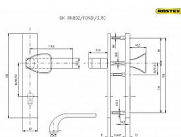

RN 802/72 FONDI černé bezpečnostní kování

» DVEŘNÍ KOVÁNÍ » BEZPEČNOSTNÍ A OCHRANNÉ » Štítové bez překrytí

Dodavatelské číslo	4021030496
EAN	8590718821087
Značka	ROSTEX
Kód produktu	02000-2172
Balení	1 Ks

Bezpečnostní kování je určeno na vstupní dveře otevírané dovnitř i ven, tloušťka dveří 38-50 mm, dále po 5 mm až do tloušťky dveří 100 mm.

Doporučujeme použít cylindrickou vložku ve 3. BT odolnou proti odvrtání.

Kování v rozteči 90 mm lze také vyrobit s roztečí středového šroubu 21,5 mm (zámek TRILOGIE).

Pro jinou sílu dveří je nutné objednat spojovací materiál.

Kování lze dodat i ve variantě s madlem LUMINO.

Vložka nesmí na vnější straně vyčnívat více než 15,5 mm nad plochou dveří.

Dostupnost sklad SEZAM :
Dostupné sklad dodavatele:

u dodavatele
sklad dodavatele

Parametry

Značka	ROSTEX
Překrytí	Bez překrytí
Provedení	Klika+madlo
Barva	Nerez mat, F9 imitace nerez
Rozteč	72