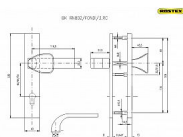

RN 802/72 FONDI černé bezpečnostní kování

» DVEŘNÍ KOVÁNÍ » BEZPEČNOSTNÍ A OCHRANNÉ » Štítové bez překrytí

Dodavatelské číslo	4021030496
EAN	8590718821087
Značka	ROSTEX
Kód produktu	02000-2172
Balení	1 Ks

Bezpečnostní kování je určeno na vstupní dveře otevírané dovnitř i ven, tloušťka dveří 38-50 mm, dále po 5 mm až do tloušťky dveří 100 mm.

Doporučujeme použít cylindrickou vložku ve 3. BT odolnou proti odvrtání.

Kování v rozteči 90 mm lze také vyrobit s roztečí středového šroubu 21,5 mm (zámek TRILOGIE).

Pro jinou sílu dveří je nutné objednat spojovací materiál.

Kování lze dodat i ve variantě s madlem LUMINO.

Vložka nesmí na vnější straně vyčnívat více než 15,5 mm nad plochou dveří.

Dostupnost sklad SEZAM :
Dostupné sklad dodavatele:

u dodavatele
sklad dodavatele

Parametry

Značka	ROSTEX
Překrytí	Bez překrytí
Provedení	Klika+madlo
Barva	Nerez mat, F9 imitace nerez
Rozteč	72