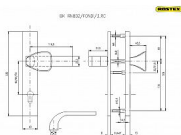

RN 802/72 FONDI NEREZ mat bezpečnostní kování

» DVEŘNÍ KOVÁNÍ » BEZPEČNOSTNÍ A OCHRANNÉ » Štítové bez překrytí

Dodavatelské číslo	4021037200
EAN	8590718819770
Značka	ROSTEX
Kód produktu	02000-2162
Balení	1 Ks

Bezpečnostní kování je určeno na vstupní dveře otevírané dovnitř i ven, tloušťka dveří 38-50 mm, dále po 5 mm až do tloušťky dveří 100 mm.

Doporučujeme použít cylindrickou vložku ve 3. BT odolnou proti odvrtání.

Kování v rozteči 90 mm lze také vyrobit s roztečí středového šroubu 21,5 mm (zámek TRILOGIE).

Pro jinou sílu dveří je nutné objednat spojovací materiál.

Kování lze dodat i ve variantě s madlem LUMINO.

Vložka nesmí na vnější straně vyčnívat více než 15,5 mm nad plochou dveří.

Dostupnost sklad SEZAM :
Dostupné sklad dodavatele:

u dodavatele
sklad dodavatele

Parametry

Značka	ROSTEX
Překrytí	Bez překrytí
Provedení	Klika+madlo
Barva	Nerez mat, F9 imitace nerez
Rozteč	72