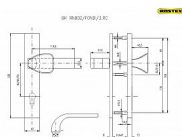

RN 802/72 FONDI NEREZ mat bezpečnostní kování

» DVEŘNÍ KOVÁNÍ » BEZPEČNOSTNÍ A OCHRANNÉ » Štítové bez překrytí

Dodavatelské číslo	4021037200
EAN	8590718819770
Značka	ROSTEX
Kód produktu	02000-2162
Balení	1 Ks

Bezpečnostní kování je určeno na vstupní dveře otevírané dovnitř i ven, tloušťka dveří 38-50 mm, dále po 5 mm až do tloušťky dveří 100 mm.

Doporučujeme použít cylindrickou vložku ve 3. BT odolnou proti odvrtání.

Kování v rozteči 90 mm lze také vyrobit s roztečí středového šroubu 21,5 mm (zámek TRILOGIE).

Pro jinou sílu dveří je nutné objednat spojovací materiál.

Kování lze dodat i ve variantě s madlem LUMINO.

Vložka nesmí na vnější straně vyčnívat více než 15,5 mm nad plochou dveří.

Dostupnost sklad SEZAM :
Dostupné sklad dodavatele:

u dodavatele
sklad dodavatele

Parametry

Značka	ROSTEX
Překrytí	Bez překrytí
Provedení	Klika+madlo
Barva	Nerez mat, F9 imitace nerez
Rozteč	72